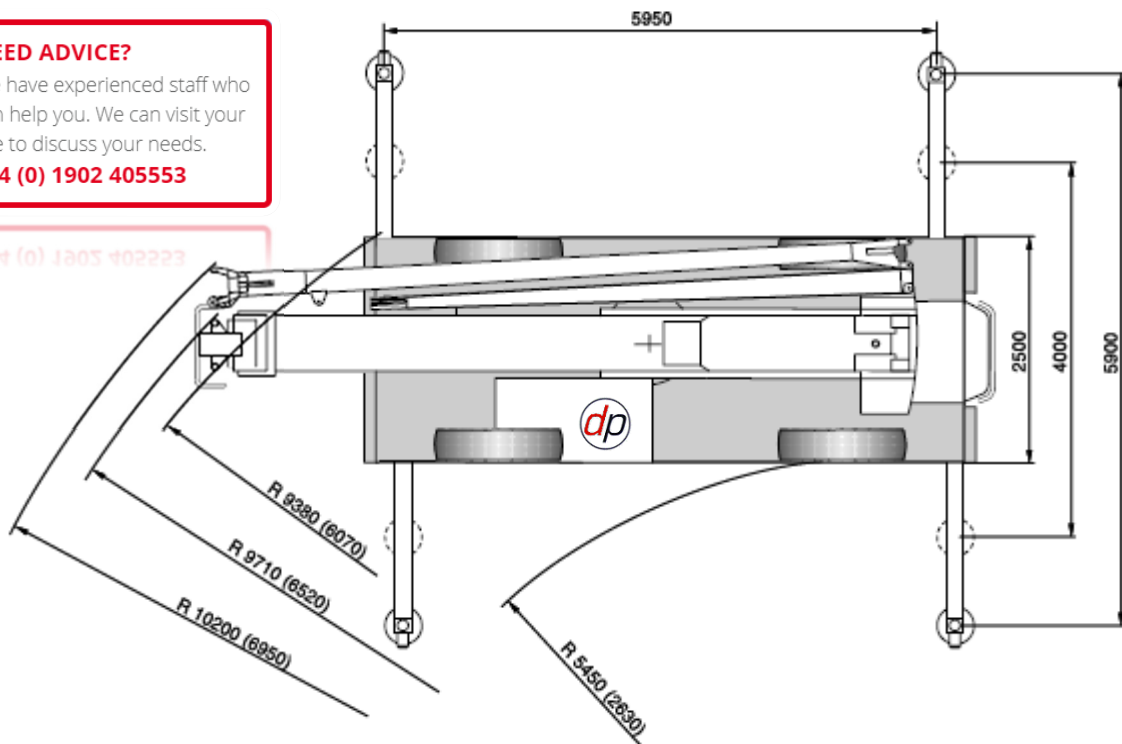

NEED ADVICE?
We have experienced staff who can help you. We can visit your site to discuss your needs.
+44 (0) 1902 405553

+44 (0) 1902 402223