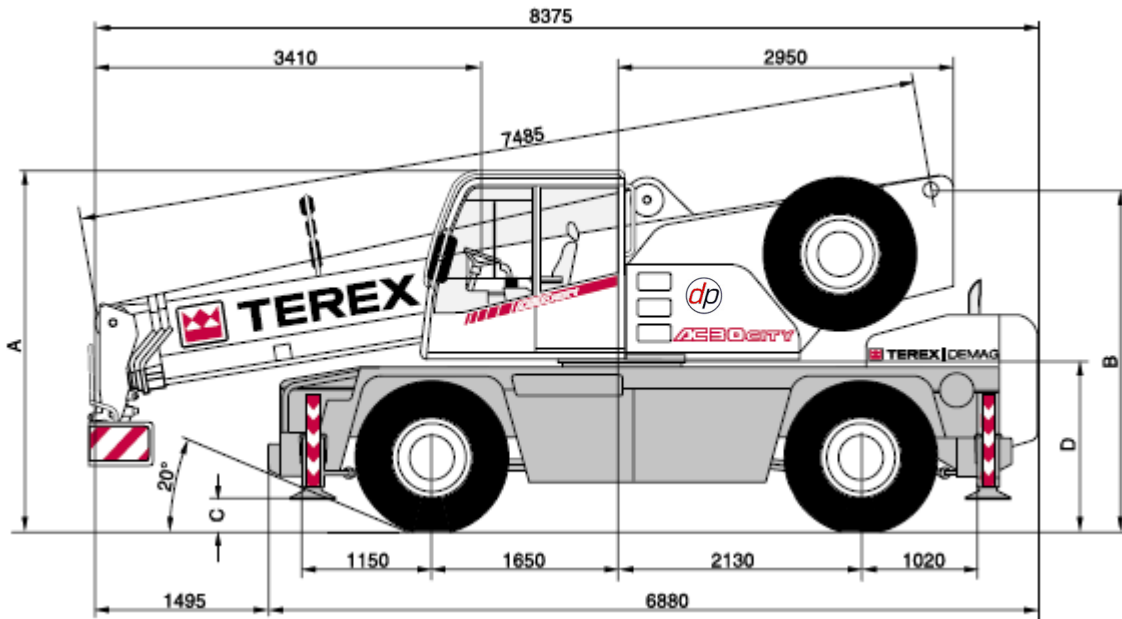

## 30 TONNE CITY CRANE (TEREX DEMAG AC30)

## 30 TONNE CITY CRANE (TEREX DEMAG AC30)

5,95 m x 5,90 m		360°					DIN/ISO
		Main boom					
Radius	m	7,5	11,9	16,3	20,7	25,0	
	m	t	t	t	t	t	
2,7		30,0**	-	-	-	-	
3		24,7*	16,0	16,0	-	-	
3,5		22,3	16,0	16,0	13,0	-	
4		20,3	16,0	16,0	13,0	-	
4,5		18,3	16,0	16,0	13,0	-	
5		-	16,0	15,8	13,0	9,0	
6		-	13,6	13,6	12,2	9,0	
7		-	10,5	10,7	10,0	8,8	
8		-	8,2	8,4	8,4	7,8	
9		-	6,7	6,8	6,9	6,7	
10		-	-	5,7	5,8	5,8	
11		-	-	4,8	4,9	4,9	
12		-	-	4,1	4,2	4,2	
13		-	-	3,6	3,7	3,7	
14		-	-	-	3,2	3,2	
15		-	-	-	2,8	2,9	
16		-	-	-	2,5	2,5	
17		-	-	-	2,3	2,3	
18		-	-	-	-	2,0	
19		-	-	-	-	1,8	
20		-	-	-	-	1,6	
21		-	-	-	-	1,4	
22		-	-	-	-	1,3	
Capacities		13,0	5,0	2,8	1,5	0,8	