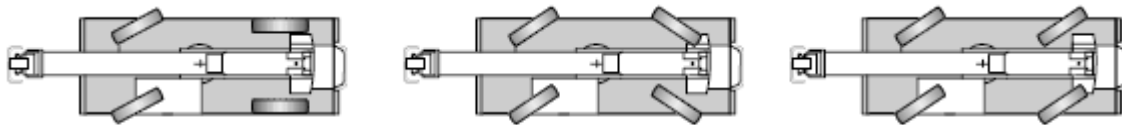

## 30 TONNE CITY CRANE (TEREX DEMAG AC30)

### DIMENSIONS · ABMESSUNGEN · ENCOMBREMMENT · DIMENSIONI · DIMENSIONES

Type of tyres	Level	A	B	C	D
14.00	Road	3190	3040	340	1525
14.00	Lowered	3100	2950	250	1435
445 / 65	Road	3080	2941	236	1421
445 / 65	Lowered	2990	2851	146	1331

## 30 TONNE CITY CRANE (TEREX DEMAG AC30)

5,95 m x 5,90 m		360°					DIN/ISO
		Main boom					
Radius	m	7,5	11,9	16,3	20,7	25,0	
	m	t	t	t	t	t	
2,7		30,0**	-	-	-	-	
3		24,7*	16,0	16,0	-	-	
3,5		22,3	16,0	16,0	13,0	-	
4		20,3	16,0	16,0	13,0	-	
4,5		18,3	16,0	16,0	13,0	-	
5		-	16,0	15,8	13,0	9,0	
6		-	13,6	13,6	12,2	9,0	
7		-	10,5	10,7	10,0	8,8	
8		-	8,2	8,4	8,4	7,8	
9		-	6,7	6,8	6,9	6,7	
10		-	-	5,7	5,8	5,8	
11		-	-	4,8	4,9	4,9	
12		-	-	4,1	4,2	4,2	
13		-	-	3,6	3,7	3,7	
14		-	-	-	3,2	3,2	
15		-	-	-	2,8	2,9	
16		-	-	-	2,5	2,5	
17		-	-	-	2,3	2,3	
18		-	-	-	-	2,0	
19		-	-	-	-	1,8	
20		-	-	-	-	1,6	
21		-	-	-	-	1,4	
22		-	-	-	-	1,3	
Capacities		13,0	5,0	2,8	1,5	0,8	