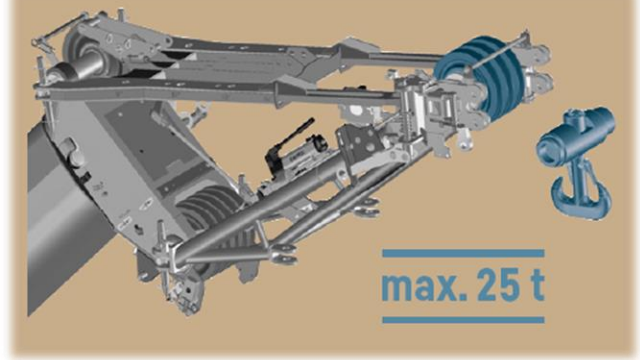

SCAN ME

50 TONNE CITY CRANE (LIEBHERR LTC 1050-3.1)

NEED ADVICE?

We have experienced staff who can help you. We can visit your site to discuss your needs.

+44 (0) 1902 405553

LIEBHERR LTC 1050-3.1

	8,1 m				10,4 m				12,1 m				13,9 m				16,7 m				
	0°	20°	40°	60°	0°	20°	40°	60°	0°	20°	40°	60°	0°	20°	40°	60°	0°	20°	40°	60°	
3			21,8	16,8			22,6	17,1			22,9	17,2			23	17,3			16	3	
3,5		25	21,4	16,6			22,1	16,9			22,4	17			22,6	17,1			15,8	3,5	
4		25	21	16,5			21,7	16,7			22	16,8			22,2	16,9			15,7	4	
4,5		25	20,7	16,4		25	21,2	16,5			21,6	16,6			21,8	16,7			15,7	4,5	
5		24,6	20,4	16,4		25	20,9	16,4			21,2	16,5			21,4	16,5			15,7	5	
6	24,6	23,7	20,2	16,3		24,2	20,3	16,3		23,9	20,6	16,3			20,8	16,3			15,7	6	
7	18,3	20,2	20,1	16,1	20	19,7	19,6	16,3		19,4	19,6	16,2		19,1	19,3	16,1			15,7	7	
8					16,5	16,7	16,3	16,2		16,8	16	16,1		16,8	15,7	15,9		16,6	15,7	8	
9					13,3	13,4	13,5	13,5	13,3	13,6	13,6	13,8		13,6	13,8	13,8		13,8	13,9	14	9
10									11,2	11,3	11,4	11,4	11,1	11,3	11,4	11,5		11,4	11,5	11,6	10
11									9,6	9,6	9,7	9,7	9,3	9,3	9,7	9,8		9,5	9,8	9,9	11
12													7,9	7,9	8	8	7,9	8	8,1	8,2	12
13														7	7	6,7	7	7	7,1	7,2	13
14																	6,2	6,2	6,3	6,3	14
15																	5,5	5,6	5,6	5,6	15
16																	5,1	5,1	5,1	5,1	16