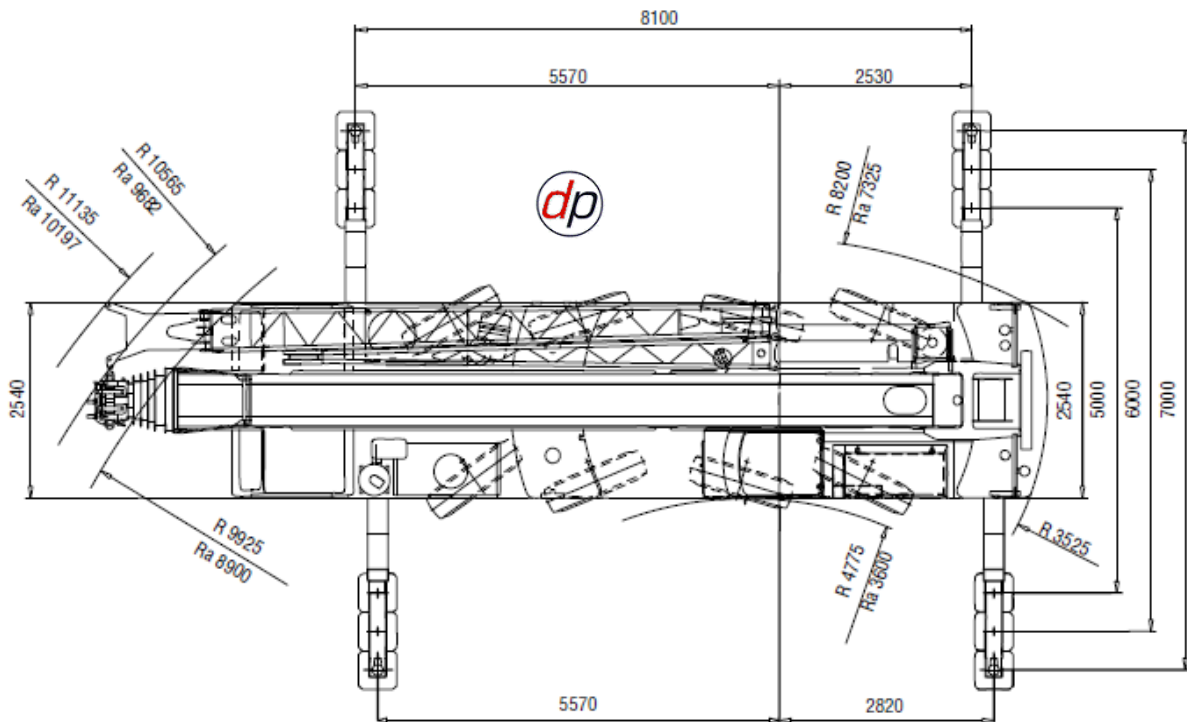

SCAN ME

80 TONNE ALL TERRAIN CRANE - (GROVE GMK 4080-1)

Grove GMK4080-1

Manitowoc

NEED ADVICE?
 We have experienced staff who can help you. We can visit your site to discuss your needs.
 +44 (0) 1902 405553

SCAN ME

80 TONNE ALL TERRAIN CRANE (GROVE GMK 4080-1)

 11,0 - 51,0 m

 7,0 m

 360°

 19,3 t

**BALLAST AS CARRIED FOR
UK ROAD TRAVEL.**

EN 13000

m	11,00	15,15	19,25	23,30	27,21	31,00	35,15	39,25	43,30	47,21	51,00
2,5	80,0°	-	-	-	-	-	-	-	-	-	-
3,0	68,0	57,5	53,0	49,5	-	-	-	-	-	-	-
4,0	53,5	50,5	47,0	44,0	36,5	-	-	-	-	-	-
5,0	46,0	44,5	41,5	39,0	35,0	27,5	-	-	-	-	-
6,0	40,0	39,5	38,0	35,0	33,5	26,5	20,0	-	-	-	-
7,0	34,5	34,5	34,0	32,0	31,0	25,5	19,7	15,3	-	-	-
8,0	28,5	30,0	30,0	28,5	28,0	24,5	19,3	15,3	11,5	-	-
9,0	-	25,5	25,5	25,0	24,0	23,0	18,2	15,1	11,5	8,9	-
10,0	-	22,0	22,0	22,5	21,0	20,5	17,1	14,8	11,5	8,9	7,2
11,0	-	18,8	19,2	19,1	18,8	18,4	16,0	14,0	11,5	8,9	7,2
12,0	-	16,3	16,7	16,6	17,2	16,4	15,0	13,3	11,5	8,9	7,2
13,0	-	-	14,7	14,8	15,2	14,7	13,9	12,5	11,2	8,9	7,2
14,0	-	-	13,1	13,7	13,5	13,1	12,6	11,8	10,8	8,9	7,2
15,0	-	-	11,9	12,3	12,1	11,7	11,4	11,0	10,3	8,9	7,2
16,0	-	-	11,0	11,1	11,0	10,5	10,5	10,1	9,7	8,6	7,2
18,0	-	-	-	9,2	9,1	8,8	9,1	8,3	8,4	8,0	7,2
20,0	-	-	-	7,7	7,6	8,0	7,6	7,1	7,0	7,3	6,7
22,0	-	-	-	-	6,5	6,8	6,5	6,6	6,1	6,1	6,3
24,0	-	-	-	-	5,5	5,9	5,5	5,7	5,6	5,5	5,4
26,0	-	-	-	-	-	5,1	4,8	4,9	5,0	4,9	4,6
28,0	-	-	-	-	-	3,7	4,1	4,3	4,3	4,2	4,0
30,0	-	-	-	-	-	-	3,6	3,9	3,8	3,7	3,4
32,0	-	-	-	-	-	-	3,1	3,6	3,4	3,2	2,9
34,0	-	-	-	-	-	-	-	3,2	3,0	2,8	2,5
36,0	-	-	-	-	-	-	-	1,6	2,6	2,4	2,1
38,0	-	-	-	-	-	-	-	-	2,3	2,1	1,8
40,0	-	-	-	-	-	-	-	-	1,1	1,8	1,5
42,0	-	-	-	-	-	-	-	-	-	1,5	1,3
44,0	-	-	-	-	-	-	-	-	-	-	1,0
46,0	-	-	-	-	-	-	-	-	-	-	0,8