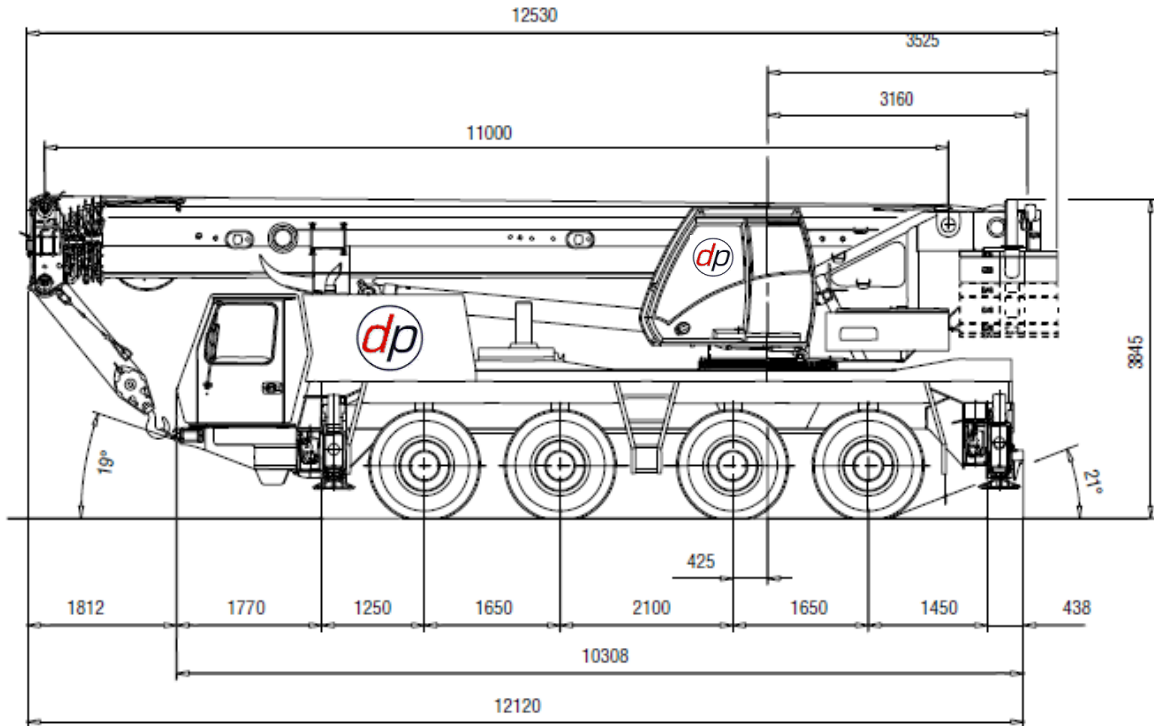

SCAN ME

80 TONNE ALL TERRAIN CRANE - (GROVE GMK 4080-1)

Grove GMK4080-1

Manitowoc

NEED ADVICE?
 We have experienced staff who can help you. We can visit your site to discuss your needs.
 +44 (0) 1902 405553

SCAN ME

80 TONNE ALL TERRAIN CRANE (GROVE GMK 4080-1)

 11,0 - 51,0 m

 7,0 m

 360°

 19,3 t

**BALLAST AS CARRIED FOR
UK ROAD TRAVEL.**

EN 13000

m	11,00	15,15	19,25	23,30	27,21	31,00	35,15	39,25	43,30	47,21	51,00
2,5	80,0°	-	-	-	-	-	-	-	-	-	-
3,0	68,0	57,5	53,0	49,5	-	-	-	-	-	-	-
4,0	53,5	50,5	47,0	44,0	36,5	-	-	-	-	-	-
5,0	46,0	44,5	41,5	39,0	35,0	27,5	-	-	-	-	-
6,0	40,0	39,5	38,0	35,0	33,5	26,5	20,0	-	-	-	-
7,0	34,5	34,5	34,0	32,0	31,0	25,5	19,7	15,3	-	-	-
8,0	28,5	30,0	30,0	28,5	28,0	24,5	19,3	15,3	11,5	-	-
9,0	-	25,5	25,5	25,0	24,0	23,0	18,2	15,1	11,5	8,9	-
10,0	-	22,0	22,0	22,5	21,0	20,5	17,1	14,8	11,5	8,9	7,2
11,0	-	18,8	19,2	19,1	18,8	18,4	16,0	14,0	11,5	8,9	7,2
12,0	-	16,3	16,7	16,6	17,2	16,4	15,0	13,3	11,5	8,9	7,2
13,0	-	-	14,7	14,8	15,2	14,7	13,9	12,5	11,2	8,9	7,2
14,0	-	-	13,1	13,7	13,5	13,1	12,6	11,8	10,8	8,9	7,2
15,0	-	-	11,9	12,3	12,1	11,7	11,4	11,0	10,3	8,9	7,2
16,0	-	-	11,0	11,1	11,0	10,5	10,5	10,1	9,7	8,6	7,2
18,0	-	-	-	9,2	9,1	8,8	9,1	8,3	8,4	8,0	7,2
20,0	-	-	-	7,7	7,6	8,0	7,6	7,1	7,0	7,3	6,7
22,0	-	-	-	-	6,5	6,8	6,5	6,6	6,1	6,1	6,3
24,0	-	-	-	-	5,5	5,9	5,5	5,7	5,6	5,5	5,4
26,0	-	-	-	-	-	5,1	4,8	4,9	5,0	4,9	4,6
28,0	-	-	-	-	-	3,7	4,1	4,3	4,3	4,2	4,0
30,0	-	-	-	-	-	-	3,6	3,9	3,8	3,7	3,4
32,0	-	-	-	-	-	-	3,1	3,6	3,4	3,2	2,9
34,0	-	-	-	-	-	-	-	3,2	3,0	2,8	2,5
36,0	-	-	-	-	-	-	-	1,6	2,6	2,4	2,1
38,0	-	-	-	-	-	-	-	-	2,3	2,1	1,8
40,0	-	-	-	-	-	-	-	-	1,1	1,8	1,5
42,0	-	-	-	-	-	-	-	-	-	1,5	1,3
44,0	-	-	-	-	-	-	-	-	-	-	1,0
46,0	-	-	-	-	-	-	-	-	-	-	0,8