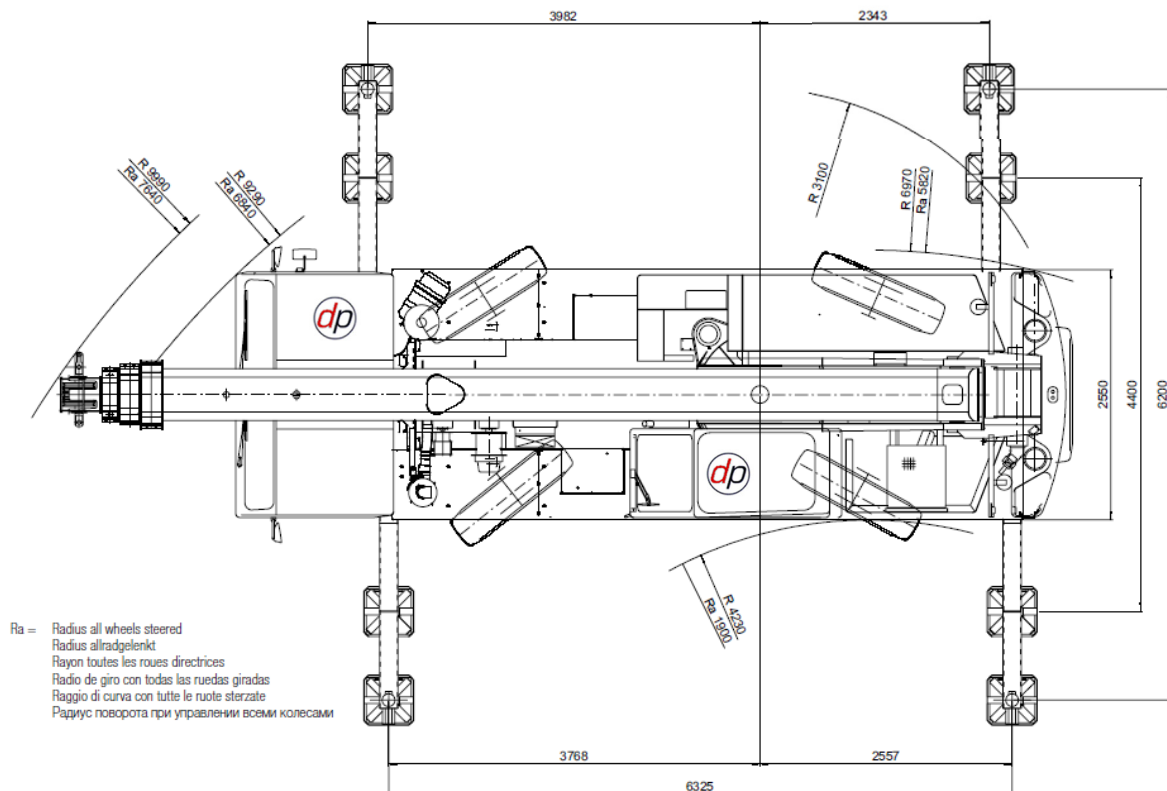

NEED ADVICE?

We have experienced staff who can help you. We can visit your site to discuss your needs.

+44 (0) 1902 405553

+44 (0) 1902 405553