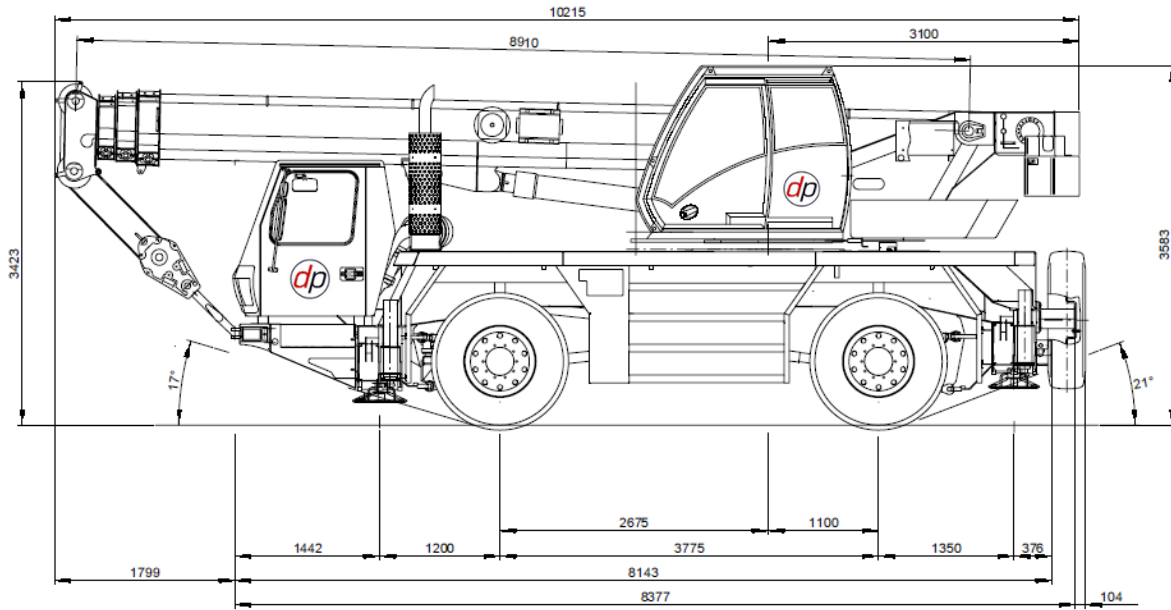

## 35 TONNE ALL TERRAIN CRANE - (GROVE GMK 2035E)

**Grove**  
GMK2035E  
**Manitowoc**

**NEED ADVICE?**

We have experienced staff who can help you. We can visit your site to discuss your needs.

+44 (0) 1902 405553

## 35 TONNE ALL TERRAIN CRANE - (GROVE GMK 2035E)

	8,9 – 29,0 m		6,2 m		360°		6 t	
								EN 13000
m	8,9	12,3	15,6	19,0	22,4	25,7	29,0	
2,5	40,0*							
3,0	35,0*/31,0	25,0	20,0	15,0	13,0			
4,0	26,0	23,5	20,0	15,0	13,0	10,5		
5,0	20,5	20,0	17,8	15,0	13,0	10,5	8,0	
6,0	16,6	16,4	15,7	14,3	12,5	10,5	8,0	
7,0		14,2	13,2	12,7	11,5	9,9	7,8	
8,0		11,7	11,3	10,7	10,4	9,2	7,6	
9,0		9,6	9,2	9,0	8,9	8,5	7,4	
10,0		8,0	7,7	8,1	7,7	7,6	7,1	
11,0			6,5	7,2	6,6	6,7	6,6	
12,0			6,0	6,3	5,7	5,8	5,8	
13,0			5,4	5,5	5,3	5,1	5,2	
14,0				4,9	4,9	4,4	4,6	
15,0				4,4	4,5	3,9	4,0	
16,0				3,9	4,0	3,5	3,6	
18,0					3,3	2,7	2,9	
20,0					2,7	2,4	2,3	
22,0						2,0	1,9	
24,0							1,5	
26,0							1,2	