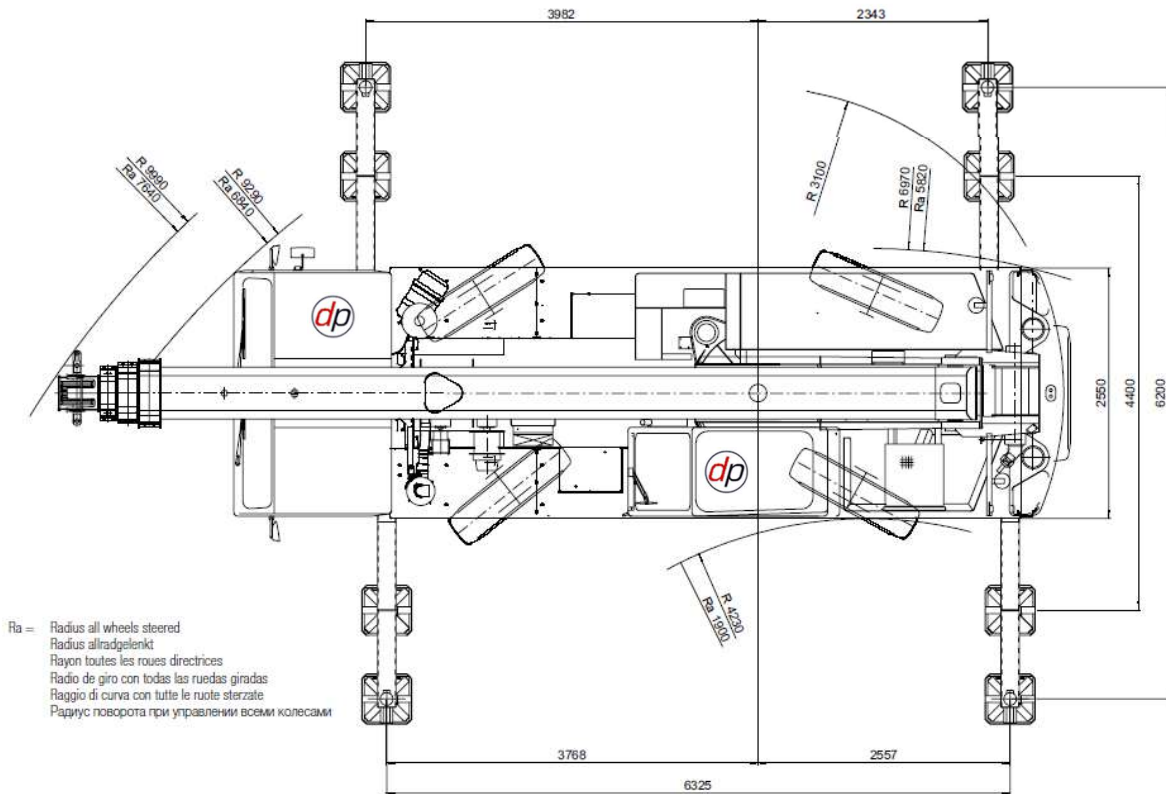

35 TONNE ALL TERRAIN CRANE - (GROVE GMK 2035E)

Grove
GMK2035E
Manitowoc

NEED ADVICE?
We have experienced staff who can help you. We can visit your site to discuss your needs.
+44 (0) 1902 405553

+44 (0) 1902 405553

35 TONNE ALL TERRAIN CRANE - (GROVE GMK 2035E)

	8,9 – 29,0 m	6,2 m	360°	6 t			
	EN 13000						
m	8,9	12,3	15,6	19,0	22,4	25,7	29,0
2,5	40,0*						
3,0	35,0*/31,0	25,0	20,0	15,0	13,0		
4,0	26,0	23,5	20,0	15,0	13,0	10,5	
5,0	20,5	20,0	17,8	15,0	13,0	10,5	8,0
6,0	16,6	16,4	15,7	14,3	12,5	10,5	8,0
7,0		14,2	13,2	12,7	11,5	9,9	7,8
8,0		11,7	11,3	10,7	10,4	9,2	7,6
9,0		9,6	9,2	9,0	8,9	8,5	7,4
10,0		8,0	7,7	8,1	7,7	7,6	7,1
11,0			6,5	7,2	6,6	6,7	6,6
12,0			6,0	6,3	5,7	5,8	5,8
13,0			5,4	5,5	5,3	5,1	5,2
14,0				4,9	4,9	4,4	4,6
15,0				4,4	4,5	3,9	4,0
16,0				3,9	4,0	3,5	3,6
18,0					3,3	2,7	2,9
20,0					2,7	2,4	2,3
22,0						2,0	1,9
24,0							1,5
26,0							1,2