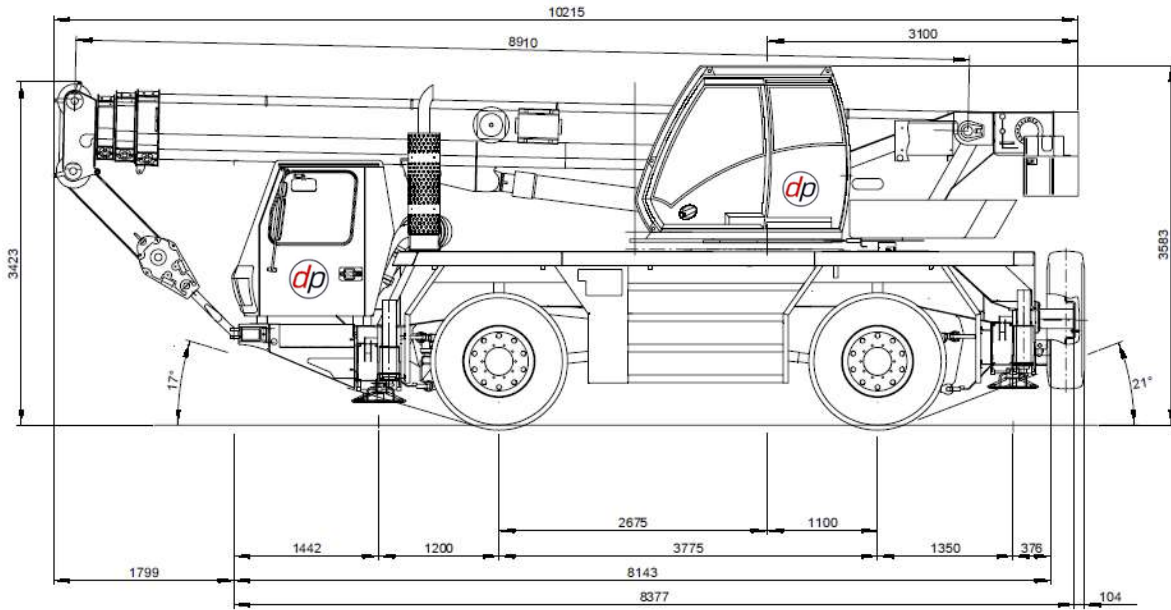

35 TONNE ALL TERRAIN CRANE - (GROVE GMK 2035E)

Grove
GMK2035E
Manitowoc

NEED ADVICE?
We have experienced staff who can help you. We can visit your site to discuss your needs.
+44 (0) 1902 405553

+44 (0) 1902 405553

35 TONNE ALL TERRAIN CRANE - (GROVE GMK 2035E)

	8,9 – 29,0 m	6,2 m	360°	6 t			
	EN 13000						
m	8,9	12,3	15,6	19,0	22,4	25,7	29,0
2,5	40,0*						
3,0	35,0*/31,0	25,0	20,0	15,0	13,0		
4,0	26,0	23,5	20,0	15,0	13,0	10,5	
5,0	20,5	20,0	17,8	15,0	13,0	10,5	8,0
6,0	16,6	16,4	15,7	14,3	12,5	10,5	8,0
7,0		14,2	13,2	12,7	11,5	9,9	7,8
8,0		11,7	11,3	10,7	10,4	9,2	7,6
9,0		9,6	9,2	9,0	8,9	8,5	7,4
10,0		8,0	7,7	8,1	7,7	7,6	7,1
11,0			6,5	7,2	6,6	6,7	6,6
12,0			6,0	6,3	5,7	5,8	5,8
13,0			5,4	5,5	5,3	5,1	5,2
14,0				4,9	4,9	4,4	4,6
15,0				4,4	4,5	3,9	4,0
16,0				3,9	4,0	3,5	3,6
18,0					3,3	2,7	2,9
20,0					2,7	2,4	2,3
22,0						2,0	1,9
24,0							1,5
26,0							1,2