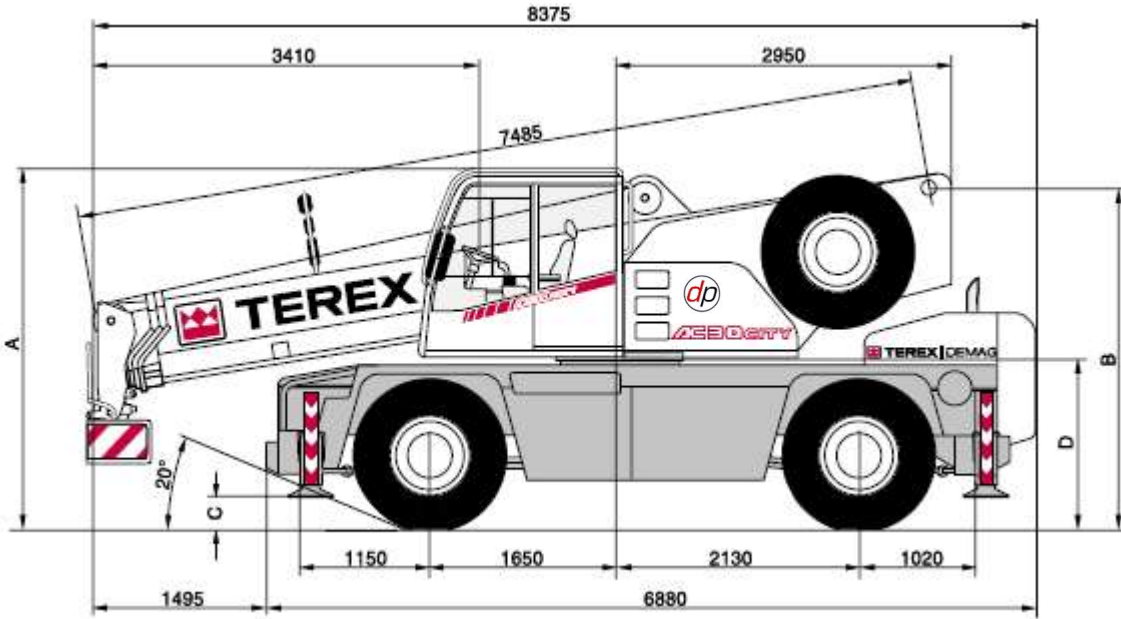

**30 TONNE CITY CRANE (TEREX DEMAG AC30)**

**DIMENSIONS · ABMESSUNGEN · ENCOMBREMENT · DIMENSIONI · DIMENSIONES**

Type of tyres	Level	A	B	C	D
14.00	Road	3190	3040	340	1525
14.00	Lowered	3100	2950	250	1435
445 / 65	Road	3080	2941	236	1421
445 / 65	Lowered	2990	2851	146	1331

## 30 TONNE CITY CRANE (TEREX DEMAG AC30)

		5,95 m x 5,90 m		360°		DIN/ISO	
		Main boom					
Radius	m	7,5	11,9	16,3	20,7	25,0	
	m	t	t	t	t	t	
2,7		30,0**	-	-	-	-	
3		24,7*	16,0	16,0	-	-	
3,5		22,3	16,0	16,0	13,0	-	
4		20,3	16,0	16,0	13,0	-	
4,5		18,3	16,0	16,0	13,0	-	
5		-	16,0	15,8	13,0	9,0	
6		-	13,6	13,6	12,2	9,0	
7		-	10,5	10,7	10,0	8,8	
8		-	8,2	8,4	8,4	7,8	
9		-	6,7	6,8	6,9	6,7	
10		-	-	5,7	5,8	5,8	
11		-	-	4,8	4,9	4,9	
12		-	-	4,1	4,2	4,2	
13		-	-	3,6	3,7	3,7	
14		-	-	-	3,2	3,2	
15		-	-	-	2,8	2,9	
16		-	-	-	2,5	2,5	
17		-	-	-	2,3	2,3	
18		-	-	-	-	2,0	
19		-	-	-	-	1,8	
20		-	-	-	-	1,6	
21		-	-	-	-	1,4	
22		-	-	-	-	1,3	
Capacities		13,0	5,0	2,8	1,5	0,8	

### ALL TERRAIN CRANE AC 30 City

		5,95 m x 2,25 m		360°		DIN/ISO	
		Main boom					
Radius	m	7,5	11,9	16,3			
	m	t	t	t			
3		10,2	10,6	8,9			
3,5		7,8	8,1	7,5			
4		6,2	6,5	6,5			
4,5		5,1	5,3	5,5			
5		-	4,5	4,6			
6		-	3,3	3,4			
7		-	2,6	2,6			
8		-	2,0	2,1			
9		-	1,6	1,7			
10		-	-	1,4			
11		-	-	1,1			
12		-	-	0,9			
13		-	-	0,7			
Capacities		4,0	1,0	-			