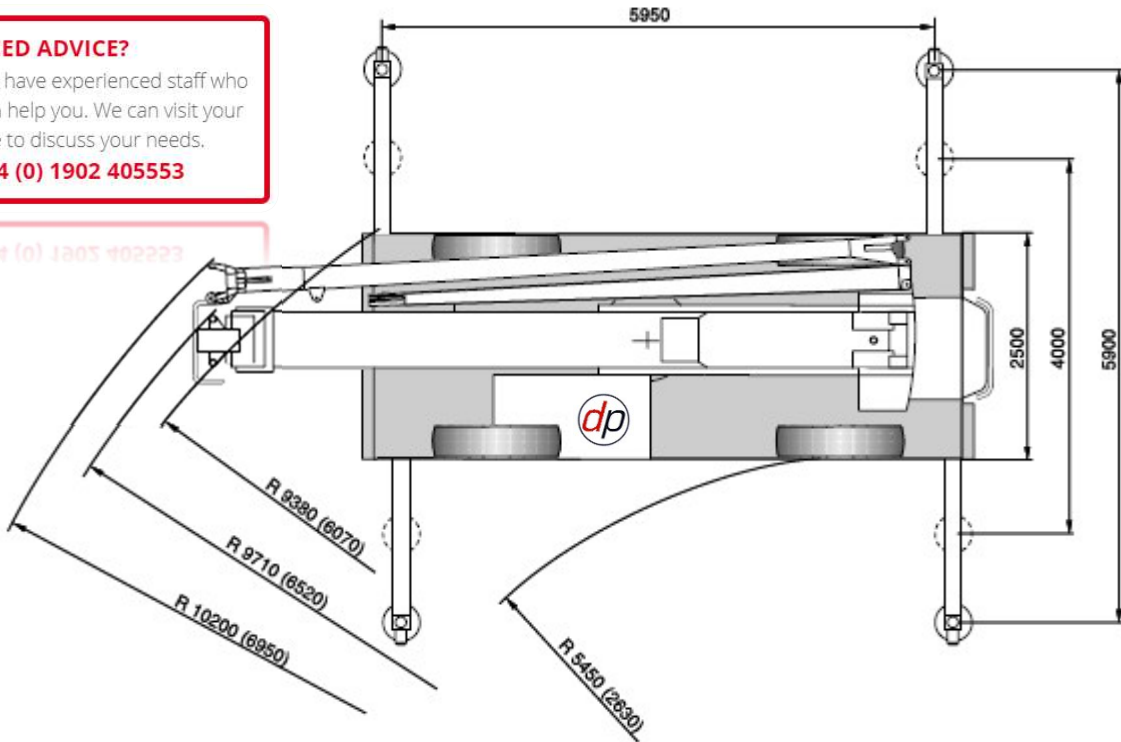

**30 TONNE CITY CRANE (TEREX DEMAG AC30)**

**DIMENSIONS · ABMESSUNGEN · ENCOMBREMENT · DIMENSIONI · DIMENSIONES**

Type of tyres	Level	A	B	C	D
14.00	Road	3190	3040	340	1525
14.00	Lowered	3100	2950	250	1435
445 / 65	Road	3080	2941	236	1421
445 / 65	Lowered	2990	2851	146	1331

## 30 TONNE CITY CRANE (TEREX DEMAG AC30)

		5,95 m x 5,90 m		360°		DIN/ISO	
		Main boom					
Radius	m	7,5	11,9	16,3	20,7	25,0	
	m	t	t	t	t	t	
2,7		30,0**	-	-	-	-	
3		24,7*	16,0	16,0	-	-	
3,5		22,3	16,0	16,0	13,0	-	
4		20,3	16,0	16,0	13,0	-	
4,5		18,3	16,0	16,0	13,0	-	
5		-	16,0	15,8	13,0	9,0	
6		-	13,6	13,6	12,2	9,0	
7		-	10,5	10,7	10,0	8,8	
8		-	8,2	8,4	8,4	7,8	
9		-	6,7	6,8	6,9	6,7	
10		-	-	5,7	5,8	5,8	
11		-	-	4,8	4,9	4,9	
12		-	-	4,1	4,2	4,2	
13		-	-	3,6	3,7	3,7	
14		-	-	-	3,2	3,2	
15		-	-	-	2,8	2,9	
16		-	-	-	2,5	2,5	
17		-	-	-	2,3	2,3	
18		-	-	-	-	2,0	
19		-	-	-	-	1,8	
20		-	-	-	-	1,6	
21		-	-	-	-	1,4	
22		-	-	-	-	1,3	
Capacities		13,0	5,0	2,8	1,5	0,8	