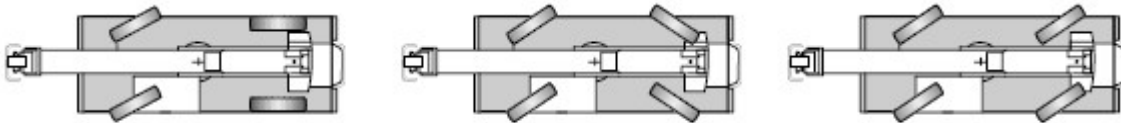

**30 TONNE CITY CRANE (TEREX DEMAG AC30)**

**DIMENSIONS · ABMESSUNGEN · ENCOMBREMENT · DIMENSIONI · DIMENSIONES**

Type of tyres	Level	A	B	C	D
14.00	Road	3190	3040	340	1525
14.00	Lowered	3100	2950	250	1435
445 / 65	Road	3080	2941	236	1421
445 / 65	Lowered	2990	2851	146	1331

## 30 TONNE CITY CRANE (TEREX DEMAG AC30)

		5,95 m x 5,90 m		360°		DIN/ISO	
		Main boom					
Radius	m	7,5	11,9	16,3	20,7	25,0	
	m	t	t	t	t	t	
2,7		30,0**	-	-	-	-	
3		24,7*	16,0	16,0	-	-	
3,5		22,3	16,0	16,0	13,0	-	
4		20,3	16,0	16,0	13,0	-	
4,5		18,3	16,0	16,0	13,0	-	
5		-	16,0	15,8	13,0	9,0	
6		-	13,6	13,6	12,2	9,0	
7		-	10,5	10,7	10,0	8,8	
8		-	8,2	8,4	8,4	7,8	
9		-	6,7	6,8	6,9	6,7	
10		-	-	5,7	5,8	5,8	
11		-	-	4,8	4,9	4,9	
12		-	-	4,1	4,2	4,2	
13		-	-	3,6	3,7	3,7	
14		-	-	-	3,2	3,2	
15		-	-	-	2,8	2,9	
16		-	-	-	2,5	2,5	
17		-	-	-	2,3	2,3	
18		-	-	-	-	2,0	
19		-	-	-	-	1,8	
20		-	-	-	-	1,6	
21		-	-	-	-	1,4	
22		-	-	-	-	1,3	
Capacities		13,0	5,0	2,8	1,5	0,8	