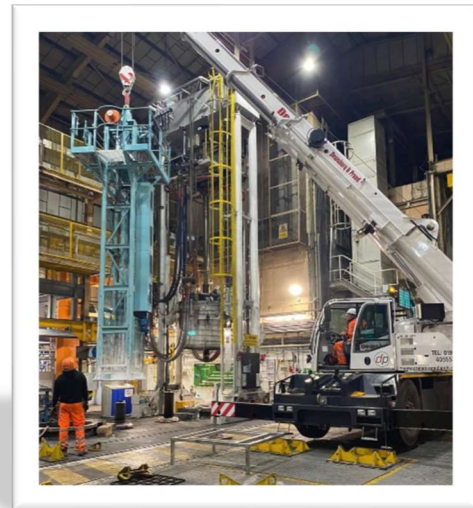

30 TONNE CITY CRANE (TEREX DEMAG AC30)

		5,95 m x 5,90 m		360°		DIN/ISO	
		Main boom					
Radius	m	7,5	11,9	16,3	20,7	25,0	
	m	t	t	t	t	t	
2,7		30,0**	-	-	-	-	
3		24,7*	16,0	16,0	-	-	
3,5		22,3	16,0	16,0	13,0	-	
4		20,3	16,0	16,0	13,0	-	
4,5		18,3	16,0	16,0	13,0	-	
5		-	16,0	15,8	13,0	9,0	
6		-	13,6	13,6	12,2	9,0	
7		-	10,5	10,7	10,0	8,8	
8		-	8,2	8,4	8,4	7,8	
9		-	6,7	6,8	6,9	6,7	
10		-	-	5,7	5,8	5,8	
11		-	-	4,8	4,9	4,9	
12		-	-	4,1	4,2	4,2	
13		-	-	3,6	3,7	3,7	
14		-	-	-	3,2	3,2	
15		-	-	-	2,8	2,9	
16		-	-	-	2,5	2,5	
17		-	-	-	2,3	2,3	
18		-	-	-	-	2,0	
19		-	-	-	-	1,8	
20		-	-	-	-	1,6	
21		-	-	-	-	1,4	
22		-	-	-	-	1,3	
Capacities		13,0	5,0	2,8	1,5	0,8	

		5,95 m x 4,00 m		360°		DIN/ISO	
		Main boom					
Radius	m	7,5	11,9	16,3	20,7	25,0	
	m	t	t	t	t	t	
3		21,8	16,0	16,0	-	-	
3,5		19,4	16,0	16,0	13,0	-	
4		14,9	15,3	13,5	12,0	-	
4,5		11,6	12,0	11,6	10,4	-	
5		-	9,8	10,0	9,2	8,3	
6		-	7,0	7,2	7,3	6,7	
7		-	5,4	5,5	5,6	5,5	
8		-	4,3	4,4	4,5	4,5	
9		-	3,5	3,6	3,7	3,7	
10		-	-	3,0	3,1	3,1	
11		-	-	2,5	2,6	2,6	
12		-	-	2,1	2,2	2,2	
13		-	-	1,8	1,9	1,9	
14		-	-	-	1,6	1,7	
15		-	-	-	1,4	1,4	
16		-	-	-	1,2	1,3	
17		-	-	-	1,1	1,1	
18		-	-	-	-	1,0	
19		-	-	-	-	0,8	
20		-	-	-	-	0,7	
21		-	-	-	-	0,6	
22		-	-	-	-	0,5	
23		-	-	-	-	-	
Capacities		9,0	2,5	1,2	0,5	-	

ALL TERRAIN CRANE AC 30 City

		5,95 m x 2,25 m		360°		DIN/ISO	
		Main boom					
Radius	m	7,5	11,9	16,3			
	m	t	t	t			
3		10,2	10,6	8,9			
3,5		7,8	8,1	7,5			
4		6,2	6,5	6,5			
4,5		5,1	5,3	5,5			
5		-	4,5	4,6			
6		-	3,3	3,4			
7		-	2,6	2,6			
8		-	2,0	2,1			
9		-	1,6	1,7			
10		-	-	1,4			
11		-	-	1,1			
12		-	-	0,9			
13		-	-	0,7			
Capacities		4,0	1,0	-			

NEED ADVICE?

We have experienced staff who can help you. We can visit your site to discuss your needs.

+44 (0) 1902 405553

+44 (0) 1902 405553