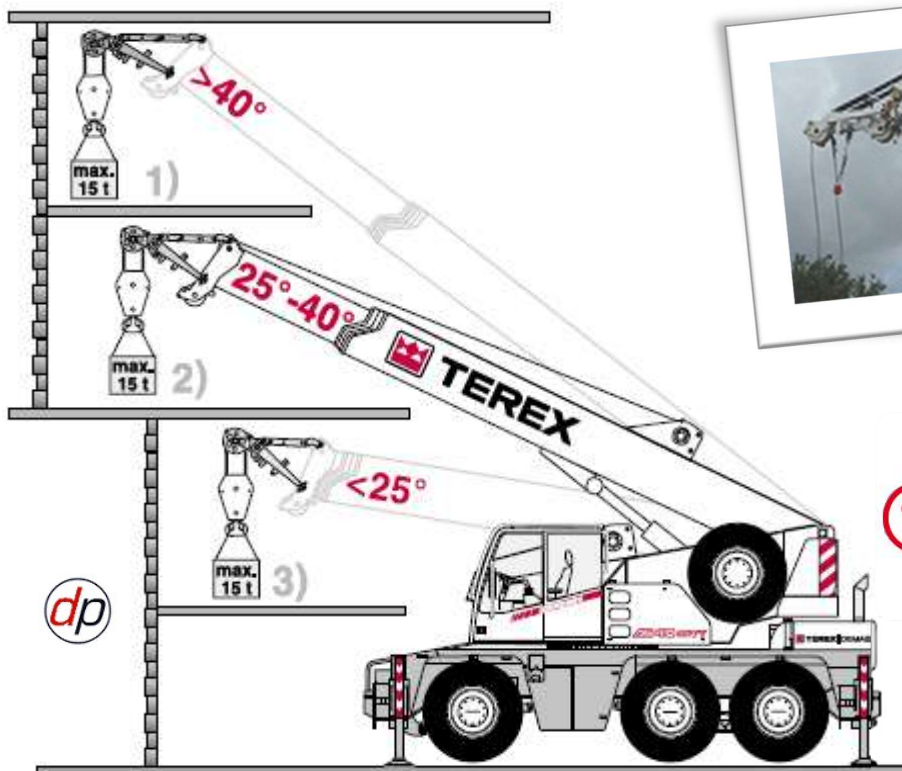

**RUNNER / SEARCHER HOOK CAPATABLE WITH OUR
 TEREX AC 30 CITY CRANE**

* Main boom duties apply until the maximum loads specified above have been achieved

NEED ADVICE?
 We have experienced staff who can help you. We can visit your site to discuss your needs.
 +44 (0) 1902 405553

+44 (0) 1902 402223

RUNNER / SEARCHER HOOK CAPATABLE WITH OUR
TEREX AC 30 CITY CRANE

		5,95 m x 5,90 m					360°	DIN/ISO	
Radius · Ausladung		Main boom · Hauptausleger · Flèche principale · Braccio base · Pluma principal					Radius · Ausladung		
Portée							Portée		
Sbraccio							Sbraccio		
Radio	m	7,5	11,9	16,3	20,7	25,0	Radio	m	
m	t	t	t	t	t	t	m	t	
3	15,0 ¹⁾	15,0 ¹⁾	12,5 ¹⁾	-	-	-	3	3	
3,5	15,0 ²⁾	15,0 ¹⁾	12,5 ¹⁾	-	-	-	3,5	3,5	
4	15,0 ²⁾	15,0 ¹⁾	12,5 ¹⁾	10,0 ¹⁾	-	-	4	4	
4,5	15,0 ³⁾	15,0 ¹⁾	12,5 ¹⁾	10,0 ¹⁾	-	-	4,5	4,5	
5	15,0 ³⁾	15,0 ¹⁾	12,5 ¹⁾	10,0 ¹⁾	8,0 ¹⁾	-	5	5	
6	-	13,5 ²⁾	12,5 ¹⁾	10,0 ¹⁾	8,0 ¹⁾	-	6	6	
7	-	10,6 ²⁾	10,7 ¹⁾	9,8 ¹⁾	8,0 ¹⁾	-	7	7	
8	-	8,2 ³⁾	8,4 ¹⁾	8,2 ¹⁾	7,6 ¹⁾	-	8	8	
9	-	6,7 ³⁾	6,8 ²⁾	6,9 ¹⁾	6,4 ¹⁾	-	9	9	
10	-	5,6 ³⁾	5,6 ²⁾	5,7 ¹⁾	5,6 ¹⁾	-	10	10	
11	-	-	4,7 ²⁾	4,8 ¹⁾	4,8 ¹⁾	-	11	11	
12	-	-	4,0 ³⁾	4,1 ²⁾	4,1 ¹⁾	-	12	12	
13	-	-	3,5 ³⁾	3,5 ²⁾	3,6 ¹⁾	-	13	13	
14	-	-	3,1 ³⁾	3,1 ²⁾	3,1 ¹⁾	-	14	14	
15	-	-	-	2,7 ³⁾	2,7 ²⁾	-	15	15	
16	-	-	-	2,4 ³⁾	2,4 ²⁾	-	16	16	
17	-	-	-	2,1 ³⁾	2,1 ²⁾	-	17	17	
18	-	-	-	1,9 ³⁾	1,8 ²⁾	-	18	18	
19	-	-	-	-	1,6 ³⁾	-	19	19	
20	-	-	-	-	1,4 ³⁾	-	20	20	
21	-	-	-	-	1,3 ³⁾	-	21	21	
22	-	-	-	-	1,1 ³⁾	-	22	22	
23	-	-	-	-	1,0 ³⁾	-	23	23	
Capacities							Capacities		
Traglast · Charges							Traglast · Charges		
Portate · Cargas ⁴⁾		13,0 ²⁺³⁾		4,8 ²⁺³⁾		2,3 ²⁺³⁾		1,0 ²⁺³⁾	