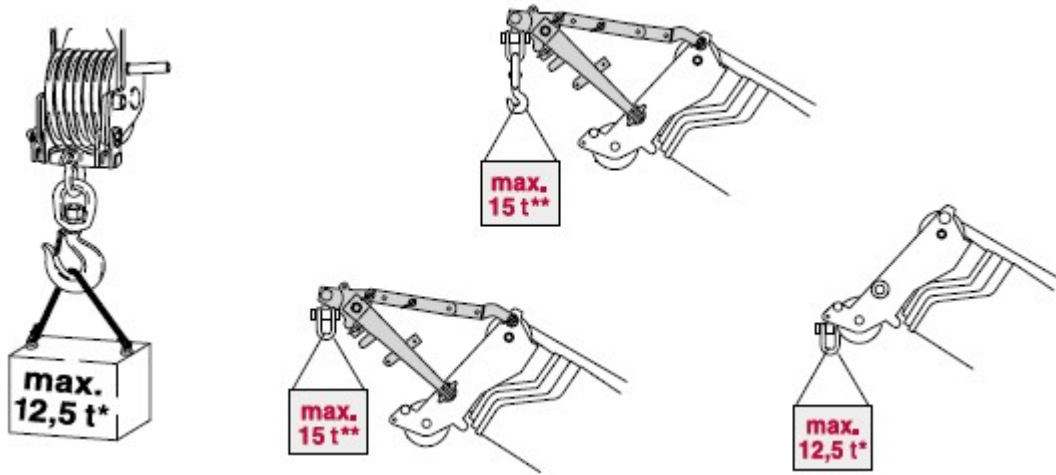

**RUNNER / SEARCHER HOOK CAPATABLE WITH OUR
 TEREX AC 30 CITY CRANE**

* Main boom duties apply until the maximum loads specified above have been achieved

NEED ADVICE?
 We have experienced staff who can help you. We can visit your site to discuss your needs.
 +44 (0) 1902 405553

+44 (0) 1902 402223

RUNNER / SEARCHER HOOK CAPATABLE WITH OUR
TEREX AC 30 CITY CRANE

		5,95 m x 5,90 m					360°	DIN/ISO	
Radius · Ausladung		Main boom · Hauptausleger · Flèche principale · Braccio base · Pluma principal					Radius · Ausladung		
Portée							Portée		
Sbraccio							Sbraccio		
Radio	m	7,5	11,9	16,3	20,7	25,0	Radio	m	
m	t	t	t	t	t	t	m	t	
3	15,0 ¹⁾	15,0 ¹⁾	12,5 ¹⁾	-	-	-	3	3	
3,5	15,0 ²⁾	15,0 ¹⁾	12,5 ¹⁾	-	-	-	3,5	3,5	
4	15,0 ²⁾	15,0 ¹⁾	12,5 ¹⁾	10,0 ¹⁾	-	-	4	4	
4,5	15,0 ³⁾	15,0 ¹⁾	12,5 ¹⁾	10,0 ¹⁾	-	-	4,5	4,5	
5	15,0 ³⁾	15,0 ¹⁾	12,5 ¹⁾	10,0 ¹⁾	8,0 ¹⁾	-	5	5	
6	-	13,5 ²⁾	12,5 ¹⁾	10,0 ¹⁾	8,0 ¹⁾	-	6	6	
7	-	10,6 ²⁾	10,7 ¹⁾	9,8 ¹⁾	8,0 ¹⁾	-	7	7	
8	-	8,2 ³⁾	8,4 ¹⁾	8,2 ¹⁾	7,6 ¹⁾	-	8	8	
9	-	6,7 ³⁾	6,8 ²⁾	6,9 ¹⁾	6,4 ¹⁾	-	9	9	
10	-	5,6 ³⁾	5,6 ²⁾	5,7 ¹⁾	5,6 ¹⁾	-	10	10	
11	-	-	4,7 ²⁾	4,8 ¹⁾	4,8 ¹⁾	-	11	11	
12	-	-	4,0 ³⁾	4,1 ²⁾	4,1 ¹⁾	-	12	12	
13	-	-	3,5 ³⁾	3,5 ²⁾	3,6 ¹⁾	-	13	13	
14	-	-	3,1 ³⁾	3,1 ²⁾	3,1 ¹⁾	-	14	14	
15	-	-	-	2,7 ³⁾	2,7 ²⁾	-	15	15	
16	-	-	-	2,4 ³⁾	2,4 ²⁾	-	16	16	
17	-	-	-	2,1 ³⁾	2,1 ²⁾	-	17	17	
18	-	-	-	1,9 ³⁾	1,8 ²⁾	-	18	18	
19	-	-	-	-	1,6 ³⁾	-	19	19	
20	-	-	-	-	1,4 ³⁾	-	20	20	
21	-	-	-	-	1,3 ³⁾	-	21	21	
22	-	-	-	-	1,1 ³⁾	-	22	22	
23	-	-	-	-	1,0 ³⁾	-	23	23	
Capacities							Capacities		
Traglast · Charges							Traglast · Charges		
Portate · Cargas ⁴⁾		13,0 ²⁺³⁾		4,8 ²⁺³⁾		2,3 ²⁺³⁾		1,0 ²⁺³⁾	