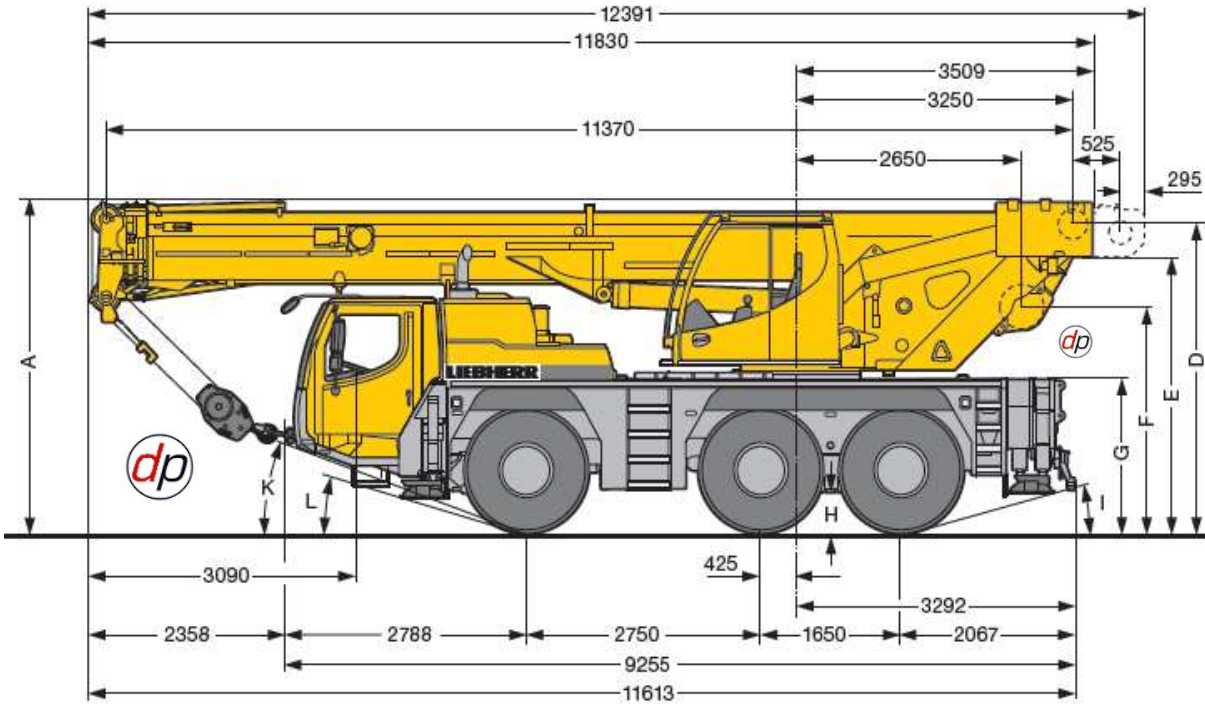

50 TONNE ALL TERRAIN CRANE – (LIEBHERR LTM1050-3.1)

R₁ = Allradlenkung · All-wheel steering · Direction toutes roues · Tutti gli assi sterzanti · Dirección en todos los ejes · Поворот всеми колесами

	Maße · Dimensions · Encombrement · Dimensioni · Dimensiones · Размеры mm											
	A	A 100 mm*	B	C	D	E	F	G	H	I	K	L
385/95 R 25 (14.00 R 25)	3785	3685	2540	2113	3508	3131	2548	1710	375	11°	19°	13°
445/95 R 25 (16.00 R 25)	3835	3735	2540	2101	3558	3181	2598	1760	425	12°	21°	15°
525/80 R 25 (20.5 R 25)	3835	3735	2680	2163	3558	3181	2598	1760	425	12°	21°	15°

* abgeesenkt · lowered · abaisé · abbassato · suspensión abajo · шасси осажено

LTM 1050-3.1

NEED ADVICE?
We have experienced staff who can help you. We can visit your site to discuss your needs.
+44 (0) 1902 405553

S2172.03

50 TONNE ALL TERRAIN CRANE – (LIEBHERR LTM1050-3.1)

m	11,4 m		16,7 m		22 m		27,3 m		32,6 m		35,8 m		38 m		m
	*	**	*	**	*	**	*	**	*	**	*	**	*	**	
3	50	42	24,7	20,2	24,6	19,1	17	15,8							3
4	41,3	36,5	26,5	20,2	25,1	18,9	16,6	15,5	11,5	10,7					4
5	34,1	30,6	27,8	20,2	24,2	18,8	16	15,2	11,3	10,3	9,5	6,9			5
6	29	25,5	26	20,2	22,7	18,7	15,3	15	11	10	9,4	6,6	7,5	3,7	6
7	24,5	21,5	21,8	20,2	21	18,6	14,4	14,4	10,7	9,7	9,2	6,3	7,2	3,5	7
8	16,8	16,8	18,5	18,5	18,6	18,2	13,4	13,4	10,2	9,4	8,9	6,1	7	3,3	8
9			15,5	15,5	15,6	15,6	12,5	12,5	9,7	9,2	8,5	5,8	6,7	3,2	9
10			13,1	13,1	13,4	13,4	11,6	11,6	9,2	8,8	8,1	5,6	6,5	3	10
11			11,4	11,4	11,5	11,5	10,8	10,8	8,6	8,1	7,7	5,4	6,2	2,8	11
12			10	10	10,1	10,1	10,1	10,1	8	7,9	7,3	5,2	6	2,7	12
14					7,8	7,8	7,8	7,8	7,1	7,1	6,7	4,9	5,6	2,5	14
16					6,3	6,3	6,4	6,4	6,4	6,4	6,1	4,6	5,2	2,3	16
18					5,2	5,2	5,3	5,3	5,4	5,4	5,4	4	4,8	1,7	18
20							4,3	4,3	4,4	4,4	4,3	3,7	4,3	1,3	20
22							3,6	3,6	3,7	3,7	3,7	3,2	3,7	0,9	22
24							3	3	3,1	3,1	3,1	2,4	3,2		24
26									2,7	2,7	2,7	1,8	2,7		26
28									2,2	2,2	2,3	1,4	2,3		28
30											1,9	1	1,9		30
32											1,6		1,6		32
34											1,4		1,4		34