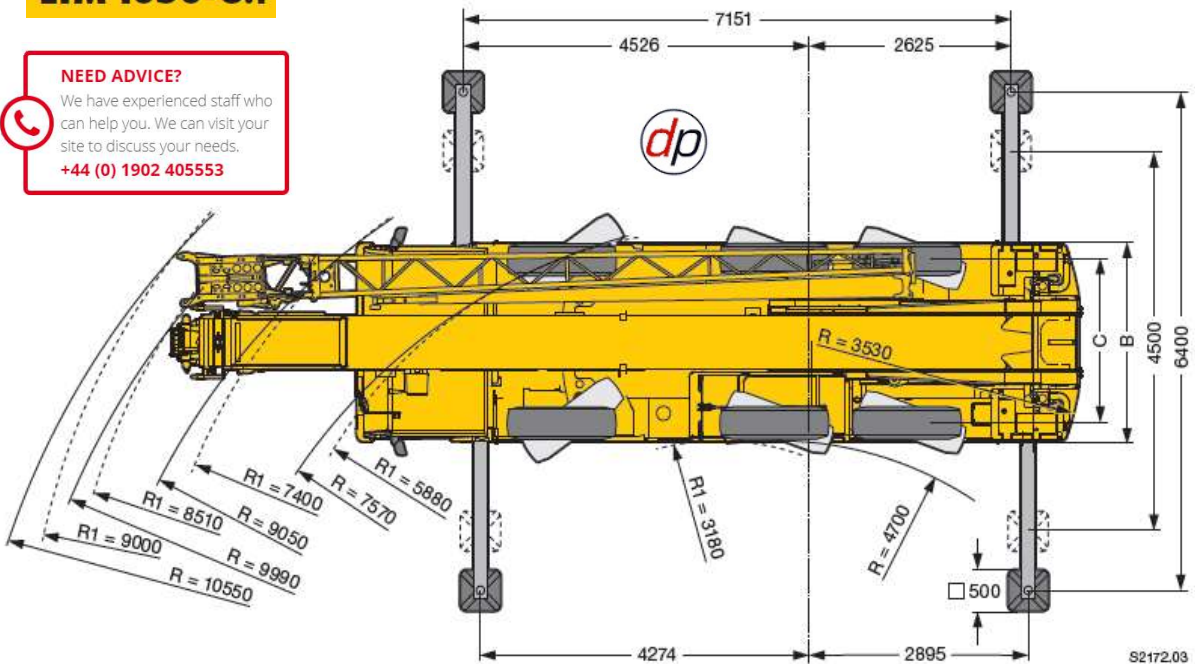

50 TONNE ALL TERRAIN CRANE – (LIEBHERR LTM1050-3.1)

R₁ = Allradlenkung · All-wheel steering · Direction toutes roues · Tutti gli assi sterzanti · Dirección en todos los ejes · Поворот всеми колесами

	Maße · Dimensions · Encombrement · Dimensioni · Dimensiones · Размеры mm											
	A	A 100 mm*	B	C	D	E	F	G	H	I	K	L
385/95 R 25 (14.00 R 25)	3785	3685	2540	2113	3508	3131	2548	1710	375	11°	19°	13°
445/95 R 25 (16.00 R 25)	3835	3735	2540	2101	3558	3181	2598	1760	425	12°	21°	15°
525/80 R 25 (20.5 R 25)	3835	3735	2680	2163	3558	3181	2598	1760	425	12°	21°	15°

* abgeesenkt · lowered · abaisé · abbassato · suspensión abajo · шасси осажено

LTM 1050-3.1

NEED ADVICE?
We have experienced staff who can help you. We can visit your site to discuss your needs.
+44 (0) 1902 405553

S2172.03

50 TONNE ALL TERRAIN CRANE – (LIEBHERR LTM1050-3.1)

m	11,4 m		16,7 m		22 m		27,3 m		32,6 m		35,8 m		38 m		m
	*	**	*	**	*	**	*	**	*	**	*	**	*	**	
3	50	42	24,7	20,2	24,6	19,1	17	15,8							3
4	41,3	36,5	26,5	20,2	25,1	18,9	16,6	15,5	11,5	10,7					4
5	34,1	30,6	27,8	20,2	24,2	18,8	16	15,2	11,3	10,3	9,5	6,9			5
6	29	25,5	26	20,2	22,7	18,7	15,3	15	11	10	9,4	6,6	7,5	3,7	6
7	24,5	21,5	21,8	20,2	21	18,6	14,4	14,4	10,7	9,7	9,2	6,3	7,2	3,5	7
8	16,8	16,8	18,5	18,5	18,6	18,2	13,4	13,4	10,2	9,4	8,9	6,1	7	3,3	8
9			15,5	15,5	15,6	15,6	12,5	12,5	9,7	9,2	8,5	5,8	6,7	3,2	9
10			13,1	13,1	13,4	13,4	11,6	11,6	9,2	8,8	8,1	5,6	6,5	3	10
11			11,4	11,4	11,5	11,5	10,8	10,8	8,6	8,1	7,7	5,4	6,2	2,8	11
12			10	10	10,1	10,1	10,1	10,1	8	7,9	7,3	5,2	6	2,7	12
14					7,8	7,8	7,8	7,8	7,1	7,1	6,7	4,9	5,6	2,5	14
16					6,3	6,3	6,4	6,4	6,4	6,4	6,1	4,6	5,2	2,3	16
18					5,2	5,2	5,3	5,3	5,4	5,4	5,4	4	4,8	1,7	18
20							4,3	4,3	4,4	4,4	4,3	3,7	4,3	1,3	20
22							3,6	3,6	3,7	3,7	3,7	3,2	3,7	0,9	22
24							3	3	3,1	3,1	3,1	2,4	3,2		24
26									2,7	2,7	2,7	1,8	2,7		26
28									2,2	2,2	2,3	1,4	2,3		28
30											1,9	1	1,9		30
32											1,6		1,6		32
34											1,4		1,4		34