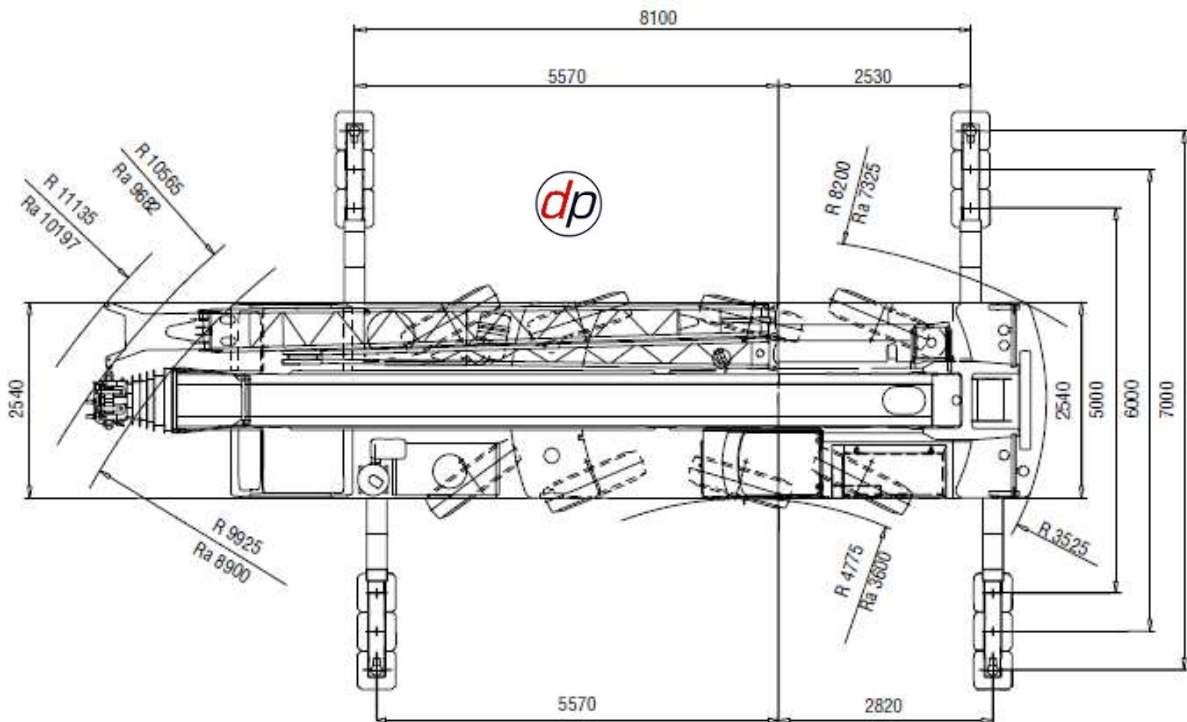

**80 TONNE ALL TERRAIN CRANE - (GROVE GMK 4080-1)**

**Grove GMK4080-1**

**NEED ADVICE?**  
 We have experienced staff who can help you. We can visit your site to discuss your needs.  
 +44 (0) 1902 405553

## 80 TONNE ALL TERRAIN CRANE (GROVE GMK 4080-1)

 11,0 - 51,0 m

 7,0 m

 360°

 19,3 t

**BALLAST AS CARRIED FOR UK ROAD TRAVEL.**

  EN 13000

m	11,00	15,15	19,25	23,30	27,21	31,00	35,15	39,25	43,30	47,21	51,00
2,5	80,0°	-	-	-	-	-	-	-	-	-	-
3,0	68,0	57,5	53,0	49,5	-	-	-	-	-	-	-
4,0	53,5	50,5	47,0	44,0	36,5	-	-	-	-	-	-
5,0	46,0	44,5	41,5	39,0	35,0	27,5	-	-	-	-	-
6,0	40,0	39,5	38,0	35,0	33,5	26,5	20,0	-	-	-	-
7,0	34,5	34,5	34,0	32,0	31,0	25,5	19,7	15,3	-	-	-
8,0	28,5	30,0	30,0	28,5	28,0	24,5	19,3	15,3	11,5	-	-
9,0	-	25,5	25,5	25,0	24,0	23,0	18,2	15,1	11,5	8,9	-
10,0	-	22,0	22,0	22,5	21,0	20,5	17,1	14,8	11,5	8,9	7,2
11,0	-	18,8	19,2	19,1	18,8	18,4	16,0	14,0	11,5	8,9	7,2
12,0	-	16,3	16,7	16,6	17,2	16,4	15,0	13,3	11,5	8,9	7,2
13,0	-	-	14,7	14,8	15,2	14,7	13,9	12,5	11,2	8,9	7,2
14,0	-	-	13,1	13,7	13,5	13,1	12,6	11,8	10,8	8,9	7,2
15,0	-	-	11,9	12,3	12,1	11,7	11,4	11,0	10,3	8,9	7,2
16,0	-	-	11,0	11,1	11,0	10,5	10,5	10,1	9,7	8,6	7,2
18,0	-	-	-	9,2	9,1	8,8	9,1	8,3	8,4	8,0	7,2
20,0	-	-	-	7,7	7,6	8,0	7,6	7,1	7,0	7,3	6,7
22,0	-	-	-	-	6,5	6,8	6,5	6,6	6,1	6,1	6,3
24,0	-	-	-	-	5,5	5,9	5,5	5,7	5,6	5,5	5,4
26,0	-	-	-	-	-	5,1	4,8	4,9	5,0	4,9	4,6
28,0	-	-	-	-	-	-	3,7	4,1	4,3	4,2	4,0
30,0	-	-	-	-	-	-	-	3,6	3,9	3,8	3,4
32,0	-	-	-	-	-	-	-	3,1	3,6	3,4	2,9
34,0	-	-	-	-	-	-	-	-	3,2	3,0	2,5
36,0	-	-	-	-	-	-	-	-	1,6	2,6	2,1
38,0	-	-	-	-	-	-	-	-	-	2,3	2,1
40,0	-	-	-	-	-	-	-	-	-	1,1	1,5
42,0	-	-	-	-	-	-	-	-	-	-	1,3
44,0	-	-	-	-	-	-	-	-	-	-	1,0
46,0	-	-	-	-	-	-	-	-	-	-	0,8