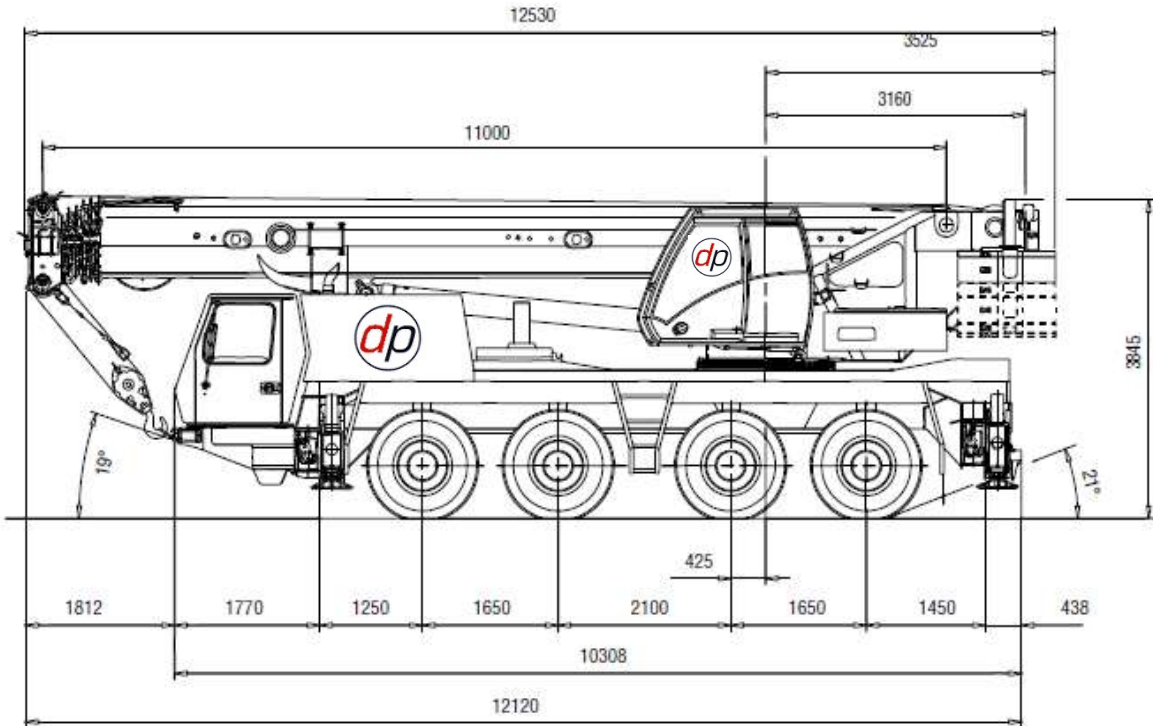

**80 TONNE ALL TERRAIN CRANE - (GROVE GMK 4080-1)**

**Grove GMK4080-1**

**NEED ADVICE?**  
 We have experienced staff who can help you. We can visit your site to discuss your needs.  
 +44 (0) 1902 405553

## 80 TONNE ALL TERRAIN CRANE (GROVE GMK 4080-1)

 11,0 - 51,0 m

 7,0 m

 360°

 19,3 t

**BALLAST AS CARRIED FOR UK ROAD TRAVEL.**

  EN 13000

m	11,00	15,15	19,25	23,30	27,21	31,00	35,15	39,25	43,30	47,21	51,00
2,5	80,0°	-	-	-	-	-	-	-	-	-	-
3,0	68,0	57,5	53,0	49,5	-	-	-	-	-	-	-
4,0	53,5	50,5	47,0	44,0	36,5	-	-	-	-	-	-
5,0	46,0	44,5	41,5	39,0	35,0	27,5	-	-	-	-	-
6,0	40,0	39,5	38,0	35,0	33,5	26,5	20,0	-	-	-	-
7,0	34,5	34,5	34,0	32,0	31,0	25,5	19,7	15,3	-	-	-
8,0	28,5	30,0	30,0	28,5	28,0	24,5	19,3	15,3	11,5	-	-
9,0	-	25,5	25,5	25,0	24,0	23,0	18,2	15,1	11,5	8,9	-
10,0	-	22,0	22,0	22,5	21,0	20,5	17,1	14,8	11,5	8,9	7,2
11,0	-	18,8	19,2	19,1	18,8	18,4	16,0	14,0	11,5	8,9	7,2
12,0	-	16,3	16,7	16,6	17,2	16,4	15,0	13,3	11,5	8,9	7,2
13,0	-	-	14,7	14,8	15,2	14,7	13,9	12,5	11,2	8,9	7,2
14,0	-	-	13,1	13,7	13,5	13,1	12,6	11,8	10,8	8,9	7,2
15,0	-	-	11,9	12,3	12,1	11,7	11,4	11,0	10,3	8,9	7,2
16,0	-	-	11,0	11,1	11,0	10,5	10,5	10,1	9,7	8,6	7,2
18,0	-	-	-	9,2	9,1	8,8	9,1	8,3	8,4	8,0	7,2
20,0	-	-	-	7,7	7,6	8,0	7,6	7,1	7,0	7,3	6,7
22,0	-	-	-	-	6,5	6,8	6,5	6,6	6,1	6,1	6,3
24,0	-	-	-	-	5,5	5,9	5,5	5,7	5,6	5,5	5,4
26,0	-	-	-	-	-	5,1	4,8	4,9	5,0	4,9	4,6
28,0	-	-	-	-	-	-	3,7	4,1	4,3	4,2	4,0
30,0	-	-	-	-	-	-	-	3,6	3,9	3,8	3,4
32,0	-	-	-	-	-	-	-	3,1	3,6	3,4	2,9
34,0	-	-	-	-	-	-	-	-	3,2	3,0	2,5
36,0	-	-	-	-	-	-	-	-	1,6	2,6	2,1
38,0	-	-	-	-	-	-	-	-	-	2,3	2,1
40,0	-	-	-	-	-	-	-	-	-	1,1	1,5
42,0	-	-	-	-	-	-	-	-	-	-	1,3
44,0	-	-	-	-	-	-	-	-	-	-	1,0
46,0	-	-	-	-	-	-	-	-	-	-	0,8