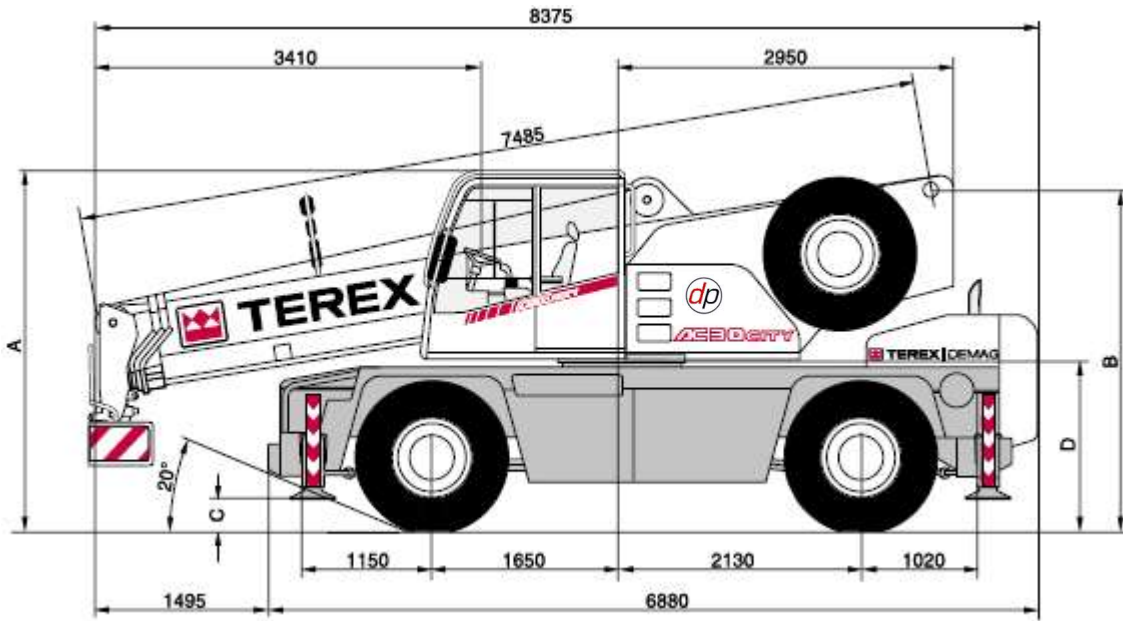

30 TONNE CITY CRANE (TEREX DEMAG AC30)

DIMENSIONS · ABMESSUNGEN · ENCOMBREMENT · DIMENSIONI · DIMENSIONES

Type of tyres	Level	A	B	C	D
14.00	Road	3190	3040	340	1525
14.00	Lowered	3100	2950	250	1435
445 / 65	Road	3080	2941	236	1421
445 / 65	Lowered	2990	2851	146	1331

NEED ADVICE?
We have experienced staff who can help you. We can visit your site to discuss your needs.
+44 (0) 1902 405553

+44 (0) 1902 402223

30 TONNE CITY CRANE (TEREX DEMAG AC30)

5,95 m x 5,90 m		360°					DIN/ISO
dp		Main boom					
Radius	m	7,5	11,9	16,3	20,7	25,0	
m	t	t	t	t	t	t	
2,7	30,0**	-	-	-	-	-	
3	24,7*	16,0	16,0	-	-	-	
3,5	22,3	16,0	16,0	13,0	-	-	
4	20,3	16,0	16,0	13,0	-	-	
4,5	18,3	16,0	16,0	13,0	-	-	
5	-	16,0	15,8	13,0	9,0	-	
6	-	13,6	13,6	12,2	9,0	-	
7	-	10,5	10,7	10,0	8,8	-	
8	-	8,2	8,4	8,4	7,8	-	
9	-	6,7	6,8	6,9	6,7	-	
10	-	-	5,7	5,8	5,8	-	
11	-	-	4,8	4,9	4,9	-	
12	-	-	4,1	4,2	4,2	-	
13	-	-	3,6	3,7	3,7	-	
14	-	-	-	3,2	3,2	-	
15	-	-	-	2,8	2,9	-	
16	-	-	-	2,5	2,5	-	
17	-	-	-	2,3	2,3	-	
18	-	-	-	-	2,0	-	
19	-	-	-	-	1,8	-	
20	-	-	-	-	1,6	-	
21	-	-	-	-	1,4	-	
22	-	-	-	-	1,3	-	
Capacities		13,0	5,0	2,8	1,5	0,8	

**ALL TERRAIN CRANE
AC 30 City**

5,95 m x 2,25 m		360°			DIN/ISO
dp		Main boom			
Radius	m	7,5	11,9	16,3	
m	t	t	t	t	
3	10,2	10,6	8,9	-	
3,5	7,8	8,1	7,5	-	
4	6,2	6,5	6,5	-	
4,5	5,1	5,3	5,5	-	
5	-	4,5	4,6	-	
6	-	3,3	3,4	-	
7	-	2,6	2,6	-	
8	-	2,0	2,1	-	
9	-	1,6	1,7	-	
10	-	-	1,4	-	
11	-	-	1,1	-	
12	-	-	0,9	-	
13	-	-	0,7	-	
Capacities		4,0	1,0	-	