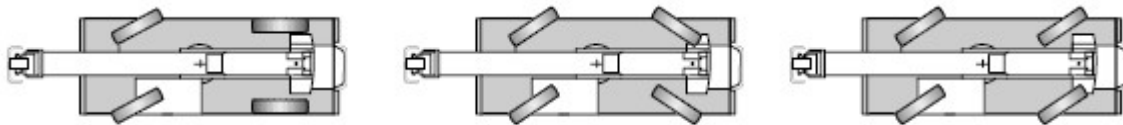

30 TONNE CITY CRANE (TEREX DEMAG AC30)

DIMENSIONS · ABMESSUNGEN · ENCOMBREMENT · DIMENSIONI · DIMENSIONES

Type of tyres	Level	A	B	C	D
14.00	Road	3190	3040	340	1525
14.00	Lowered	3100	2950	250	1435
445 / 65	Road	3080	2941	236	1421
445 / 65	Lowered	2990	2851	146	1331

NEED ADVICE?
We have experienced staff who can help you. We can visit your site to discuss your needs.
+44 (0) 1902 405553

+44 (0) 1902 402223

30 TONNE CITY CRANE (TEREX DEMAG AC30)

5,95 m x 5,90 m		360°					DIN/ISO
dp		Main boom					
Radius	m	7,5	11,9	16,3	20,7	25,0	
m	t	t	t	t	t	t	
2,7	30,0**	-	-	-	-	-	
3	24,7*	16,0	16,0	-	-	-	
3,5	22,3	16,0	16,0	13,0	-	-	
4	20,3	16,0	16,0	13,0	-	-	
4,5	18,3	16,0	16,0	13,0	-	-	
5	-	16,0	15,8	13,0	9,0	-	
6	-	13,6	13,6	12,2	9,0	-	
7	-	10,5	10,7	10,0	8,8	-	
8	-	8,2	8,4	8,4	7,8	-	
9	-	6,7	6,8	6,9	6,7	-	
10	-	-	5,7	5,8	5,8	-	
11	-	-	4,8	4,9	4,9	-	
12	-	-	4,1	4,2	4,2	-	
13	-	-	3,6	3,7	3,7	-	
14	-	-	-	3,2	3,2	-	
15	-	-	-	2,8	2,9	-	
16	-	-	-	2,5	2,5	-	
17	-	-	-	2,3	2,3	-	
18	-	-	-	-	2,0	-	
19	-	-	-	-	1,8	-	
20	-	-	-	-	1,6	-	
21	-	-	-	-	1,4	-	
22	-	-	-	-	1,3	-	
Capacities		13,0	5,0	2,8	1,5	0,8	

5,95 m x 4,00 m		360°					DIN/ISO
dp		Main boom					
Radius	m	7,5	11,9	16,3	20,7	25,0	
m	t	t	t	t	t	t	
3	21,8	16,0	16,0	16,0	-	-	
3,5	19,4	16,0	16,0	13,0	-	-	
4	14,9	15,3	13,5	12,0	-	-	
4,5	11,6	12,0	11,6	10,4	-	-	
5	-	9,8	10,0	9,2	8,3	-	
6	-	7,0	7,2	7,3	6,7	-	
7	-	5,4	5,5	5,6	5,5	-	
8	-	4,3	4,4	4,5	4,5	-	
9	-	3,5	3,6	3,7	3,7	-	
10	-	-	3,0	3,1	3,1	-	
11	-	-	2,5	2,6	2,6	-	
12	-	-	2,1	2,2	2,2	-	
13	-	-	1,8	1,9	1,9	-	
14	-	-	-	1,6	1,7	-	
15	-	-	-	1,4	1,4	-	
16	-	-	-	1,2	1,3	-	
17	-	-	-	1,1	1,1	-	
18	-	-	-	-	1,0	-	
19	-	-	-	-	0,8	-	
20	-	-	-	-	0,7	-	
21	-	-	-	-	0,6	-	
22	-	-	-	-	0,5	-	
23	-	-	-	-	-	-	
Capacities		9,0	2,5	1,2	0,5	-	