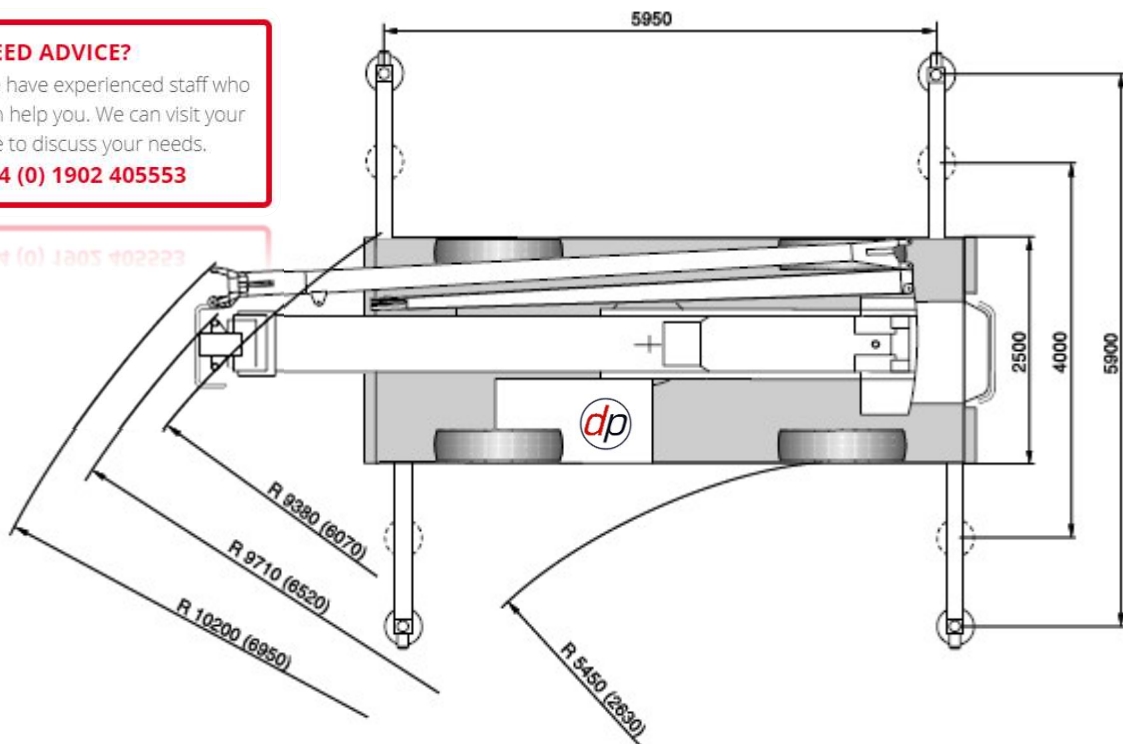

30 TONNE CITY CRANE (TEREX DEMAG AC30)

DIMENSIONS · ABMESSUNGEN · ENCOMBREMENT · DIMENSIONI · DIMENSIONES

Type of tyres	Level	A	B	C	D
14.00	Road	3190	3040	340	1525
14.00	Lowered	3100	2950	250	1435
445 / 65	Road	3080	2941	236	1421
445 / 65	Lowered	2990	2851	146	1331

NEED ADVICE?
We have experienced staff who can help you. We can visit your site to discuss your needs.
+44 (0) 1902 405553

+44 (0) 1902 402223

30 TONNE CITY CRANE (TEREX DEMAG AC30)

5,95 m x 5,90 m		360°					DIN/ISO
dp		Main boom					
Radius	m	7,5	11,9	16,3	20,7	25,0	
m	t	t	t	t	t	t	
2,7	30,0**	-	-	-	-	-	
3	24,7*	16,0	16,0	-	-	-	
3,5	22,3	16,0	16,0	13,0	-	-	
4	20,3	16,0	16,0	13,0	-	-	
4,5	18,3	16,0	16,0	13,0	-	-	
5	-	16,0	15,8	13,0	9,0	-	
6	-	13,6	13,6	12,2	9,0	-	
7	-	10,5	10,7	10,0	8,8	-	
8	-	8,2	8,4	8,4	7,8	-	
9	-	6,7	6,8	6,9	6,7	-	
10	-	-	5,7	5,8	5,8	-	
11	-	-	4,8	4,9	4,9	-	
12	-	-	4,1	4,2	4,2	-	
13	-	-	3,6	3,7	3,7	-	
14	-	-	-	3,2	3,2	-	
15	-	-	-	2,8	2,9	-	
16	-	-	-	2,5	2,5	-	
17	-	-	-	2,3	2,3	-	
18	-	-	-	-	2,0	-	
19	-	-	-	-	1,8	-	
20	-	-	-	-	1,6	-	
21	-	-	-	-	1,4	-	
22	-	-	-	-	1,3	-	
Capacities		13,0	5,0	2,8	1,5	0,8	

5,95 m x 4,00 m		360°					DIN/ISO
dp		Main boom					
Radius	m	7,5	11,9	16,3	20,7	25,0	
m	t	t	t	t	t	t	
3	21,8	16,0	16,0	16,0	-	-	
3,5	19,4	16,0	16,0	13,0	-	-	
4	14,9	15,3	13,5	12,0	-	-	
4,5	11,6	12,0	11,6	10,4	-	-	
5	-	9,8	10,0	9,2	8,3	-	
6	-	7,0	7,2	7,3	6,7	-	
7	-	5,4	5,5	5,6	5,5	-	
8	-	4,3	4,4	4,5	4,5	-	
9	-	3,5	3,6	3,7	3,7	-	
10	-	-	3,0	3,1	3,1	-	
11	-	-	2,5	2,6	2,6	-	
12	-	-	2,1	2,2	2,2	-	
13	-	-	1,8	1,9	1,9	-	
14	-	-	-	1,6	1,7	-	
15	-	-	-	1,4	1,4	-	
16	-	-	-	1,2	1,3	-	
17	-	-	-	1,1	1,1	-	
18	-	-	-	-	1,0	-	
19	-	-	-	-	0,8	-	
20	-	-	-	-	0,7	-	
21	-	-	-	-	0,6	-	
22	-	-	-	-	0,5	-	
23	-	-	-	-	-	-	
Capacities		9,0	2,5	1,2	0,5	-	