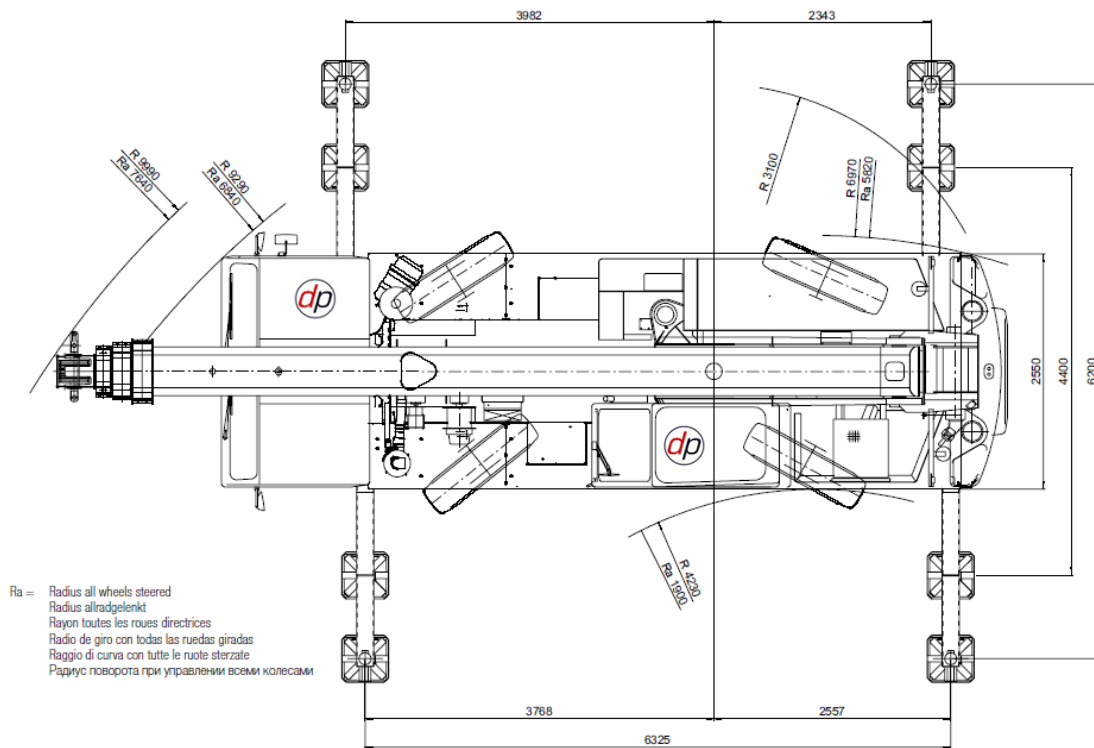

35 ALL TERRAIN CRANE - (GROVE GMK 2035E)

Grove
GMK2035E

Manitowoc

Ra = Radius all wheels steered
Radius allradgelenkt
Rayon toutes les roues directrices
Radio de giro con todas las ruedas giradas
Raggio di curva con tutte le ruote sterzate
Радиус поворота при управлении всеми колесами

35 ALL TERRAIN CRANE - (GROVE GMK 2035E)

	8,9 – 29,0 m		6,2 m		360°		6 t	
								EN 13000
m	8,9	12,3	15,6	19,0	22,4	25,7	29,0	
2,5	40,0*							
3,0	35,0*/31,0	25,0	20,0	15,0	13,0			
4,0	26,0	23,5	20,0	15,0	13,0	10,5		
5,0	20,5	20,0	17,8	15,0	13,0	10,5	8,0	
6,0	16,6	16,4	15,7	14,3	12,5	10,5	8,0	
7,0		14,2	13,2	12,7	11,5	9,9	7,8	
8,0		11,7	11,3	10,7	10,4	9,2	7,6	
9,0		9,6	9,2	9,0	8,9	8,5	7,4	
10,0		8,0	7,7	8,1	7,7	7,6	7,1	
11,0			6,5	7,2	6,6	6,7	6,6	
12,0			6,0	6,3	5,7	5,8	5,8	
13,0			5,4	5,5	5,3	5,1	5,2	
14,0				4,9	4,9	4,4	4,6	
15,0				4,4	4,5	3,9	4,0	
16,0				3,9	4,0	3,5	3,6	
18,0					3,3	2,7	2,9	
20,0					2,7	2,4	2,3	
22,0						2,0	1,9	
24,0							1,5	
26,0							1,2	