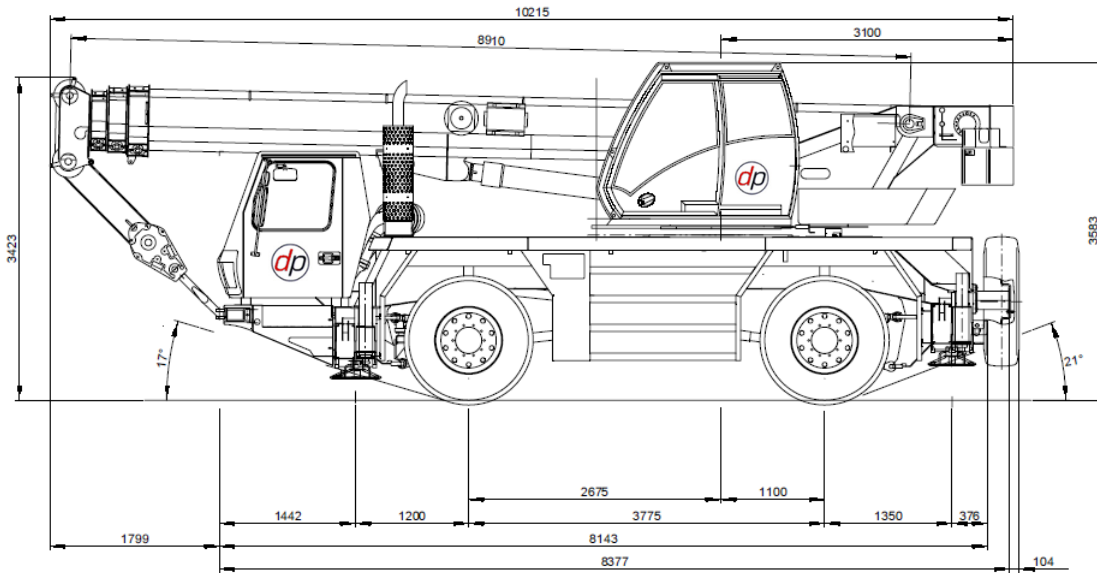

35 ALL TERRAIN CRANE - (GROVE GMK 2035E)

Grove
GMK2035E

Manitowoc

Ra = Radius all wheels steered
Radius allradgelenkt
Rayon toutes les roues directrices
Radio de giro con todas las ruedas giradas
Raggio di curva con tutte le ruote sterzate
Радиус поворота при управлении всеми колесами

35 ALL TERRAIN CRANE - (GROVE GMK 2035E)

	8,9 – 29,0 m		6,2 m		360°		6 t	
								EN 13000
m	8,9	12,3	15,6	19,0	22,4	25,7	29,0	
2,5	40,0*							
3,0	35,0*/31,0	25,0	20,0	15,0	13,0			
4,0	26,0	23,5	20,0	15,0	13,0	10,5		
5,0	20,5	20,0	17,8	15,0	13,0	10,5	8,0	
6,0	16,6	16,4	15,7	14,3	12,5	10,5	8,0	
7,0		14,2	13,2	12,7	11,5	9,9	7,8	
8,0		11,7	11,3	10,7	10,4	9,2	7,6	
9,0		9,6	9,2	9,0	8,9	8,5	7,4	
10,0		8,0	7,7	8,1	7,7	7,6	7,1	
11,0			6,5	7,2	6,6	6,7	6,6	
12,0			6,0	6,3	5,7	5,8	5,8	
13,0			5,4	5,5	5,3	5,1	5,2	
14,0				4,9	4,9	4,4	4,6	
15,0				4,4	4,5	3,9	4,0	
16,0				3,9	4,0	3,5	3,6	
18,0					3,3	2,7	2,9	
20,0					2,7	2,4	2,3	
22,0						2,0	1,9	
24,0							1,5	
26,0							1,2	