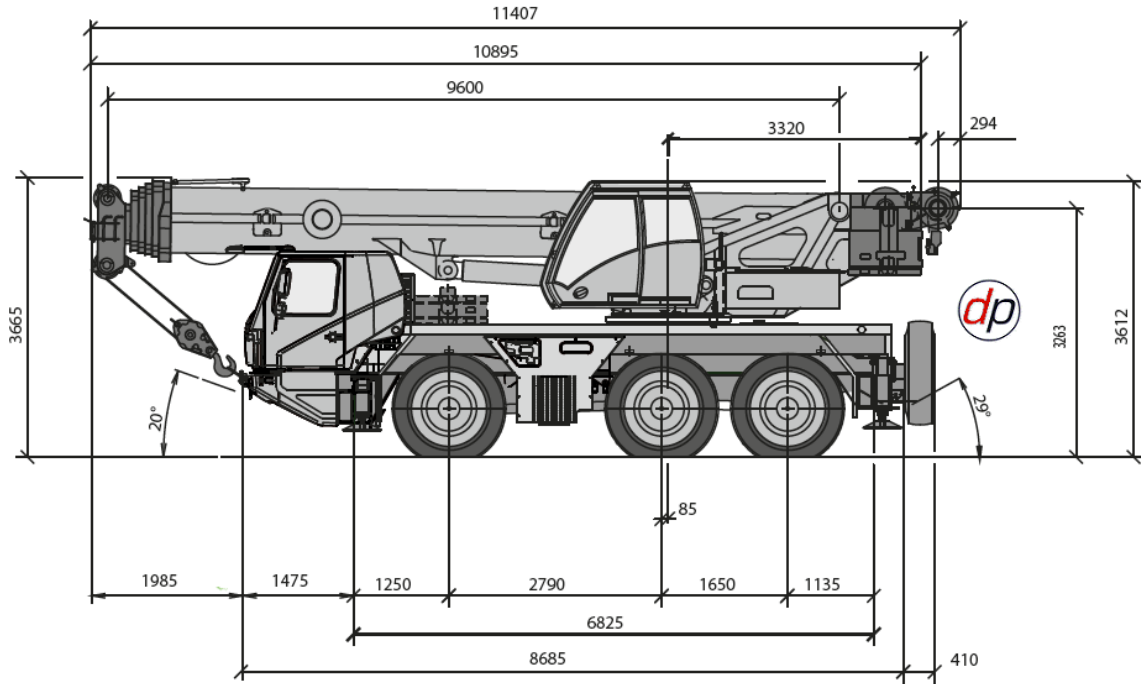

**60 ALL TERRAIN CRANE – (GROVE GMK3060)**  
**- SHORT BOOM -**

**Grove GMK3060**

## 60 ALL TERRAIN CRANE – (GROVE GMK3060) - SHORT BOOM -

Telescopic boom • Teleskopausleger • Flèche principale • Pluma telescópica • Braccio telescopico • Телескопическая стрела

9,6 - 43,0 m   
 6,2 m   
 360°   
 13,6 t   