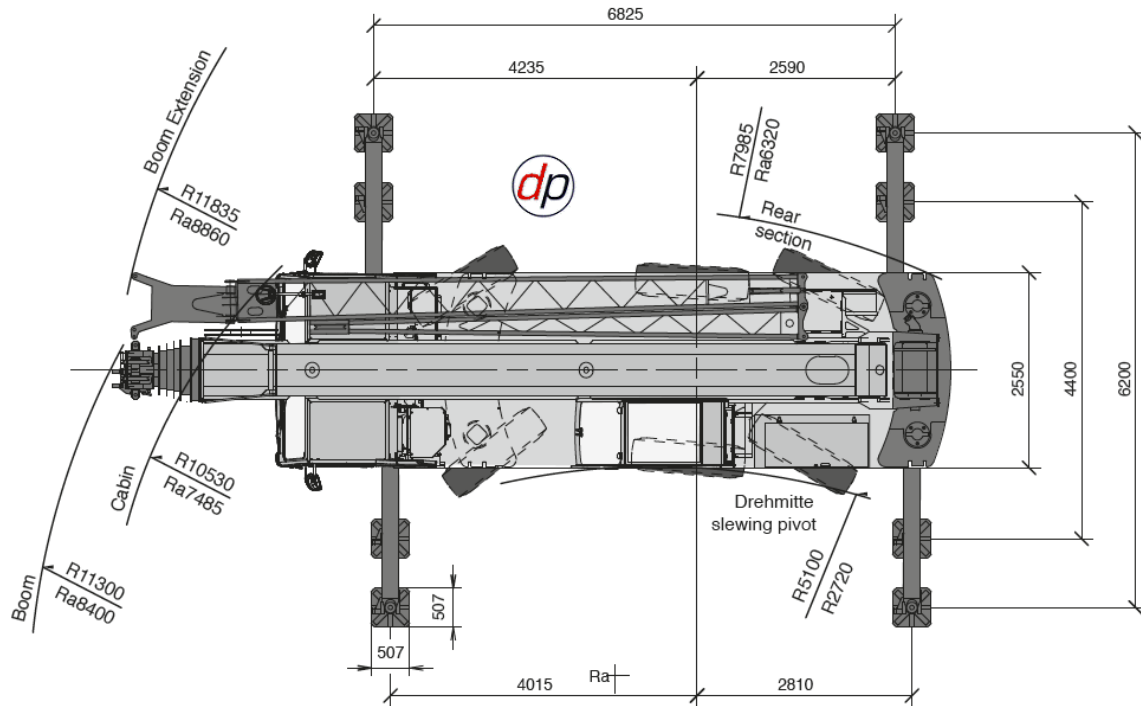

**60 ALL TERRAIN CRANE – (GROVE GMK3060)**  
**- SHORT BOOM -**

**Grove GMK3060**

## 60 ALL TERRAIN CRANE – (GROVE GMK3060) - SHORT BOOM -

Telescopic boom • Teleskopausleger • Flèche principale • Pluma telescópica • Braccio telescopico • Телескопическая стрела

9,6 - 43,0 m   
 6,2 m   
 360°   
 13,6 t   

EN 13000

m	9,6°	9,6	13,0	16,4	19,8	23,2	26,8	30,4	34,0	36,6	40,2	43,0	m
60,0	-	-	-	-	-	-	-	-	-	-	-	-	-
3,0	48,5	45,0	45,5	42,5	38,5	32,5	23,5	-	-	-	-	-	3,0
4,0	41,0	37,5	37,5	36,5	33,5	29,5	21,5	19,0	-	-	-	-	4,0
5,0	33,5	32,0	32,0	30,5	28,5	26,0	19,4	17,5	14,4	11,3	-	-	5,0
6,0	27,5	27,5	27,5	27,0	25,5	23,5	17,9	16,1	14,2	11,3	9,0	-	6,0
7,0	22,5	22,5	23,0	22,5	22,5	21,0	16,3	14,7	13,2	11,3	9,0	7,6	7,0
8,0	-	-	19,9	19,9	19,7	19,4	15,2	13,3	12,2	10,9	9,0	7,6	8,0
9,0	-	-	17,3	17,4	17,1	16,9	14,1	11,9	11,3	10,3	9,0	7,6	9,0
10,0	-	-	15,0	15,1	14,7	14,6	13,0	10,8	10,3	9,6	8,6	7,6	10,0
11,0	-	-	-	13,1	13,1	12,9	12,2	9,7	9,3	8,9	8,1	7,5	11,0
12,0	-	-	-	11,6	11,6	11,3	11,5	9,1	8,6	8,4	7,7	7,2	12,0
13,0	-	-	-	10,2	10,2	9,9	10,3	8,4	8,0	7,8	7,3	6,8	13,0
14,0	-	-	-	-	9,0	9,3	9,1	7,8	7,4	7,2	6,9	6,5	14,0
15,0	-	-	-	-	8,0	8,4	8,2	7,1	6,8	6,6	6,5	6,2	15,0
16,0	-	-	-	-	7,3	7,6	7,3	6,7	6,4	6,2	6,1	5,8	16,0
18,0	-	-	-	-	-	6,3	6,0	5,7	5,6	5,3	5,3	5,2	18,0
20,0	-	-	-	-	-	5,2	5,0	4,7	4,7	4,5	4,5	4,5	20,0
22,0	-	-	-	-	-	-	4,2	3,9	3,9	4,0	4,0	4,0	22,0
24,0	-	-	-	-	-	-	2,9	3,2	3,2	3,3	3,5	3,6	24,0
26,0	-	-	-	-	-	-	-	2,7	2,7	2,9	3,2	3,1	26,0
28,0	-	-	-	-	-	-	-	-	2,2	2,6	2,9	2,6	28,0
30,0	-	-	-	-	-	-	-	-	1,9	2,4	2,5	2,2	30,0
32,0	-	-	-	-	-	-	-	-	-	2,2	2,1	1,9	32,0
34,0	-	-	-	-	-	-	-	-	-	-	1,8	1,6	34,0
36,0	-	-	-	-	-	-	-	-	-	-	1,2	1,3	36,0
38,0	-	-	-	-	-	-	-	-	-	-	-	1,1	38,0